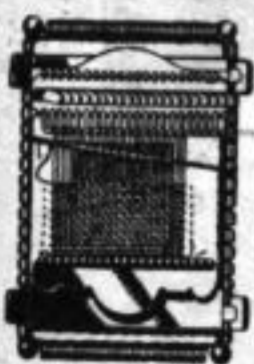

Ankauf von Edelmetallen

in Barren und Bruch

- Platina 900 Zahle höchst. Tagespreis
- 585 Gold Bitte anfragen
- 333 Silbergeräte und Rückporto beifügen

S. Berg, Goldschmied, Leipzig,
Ranstädter Steinweg 49. Fernspr. 18813.
Telegramm-Adresse: Platinaberg.