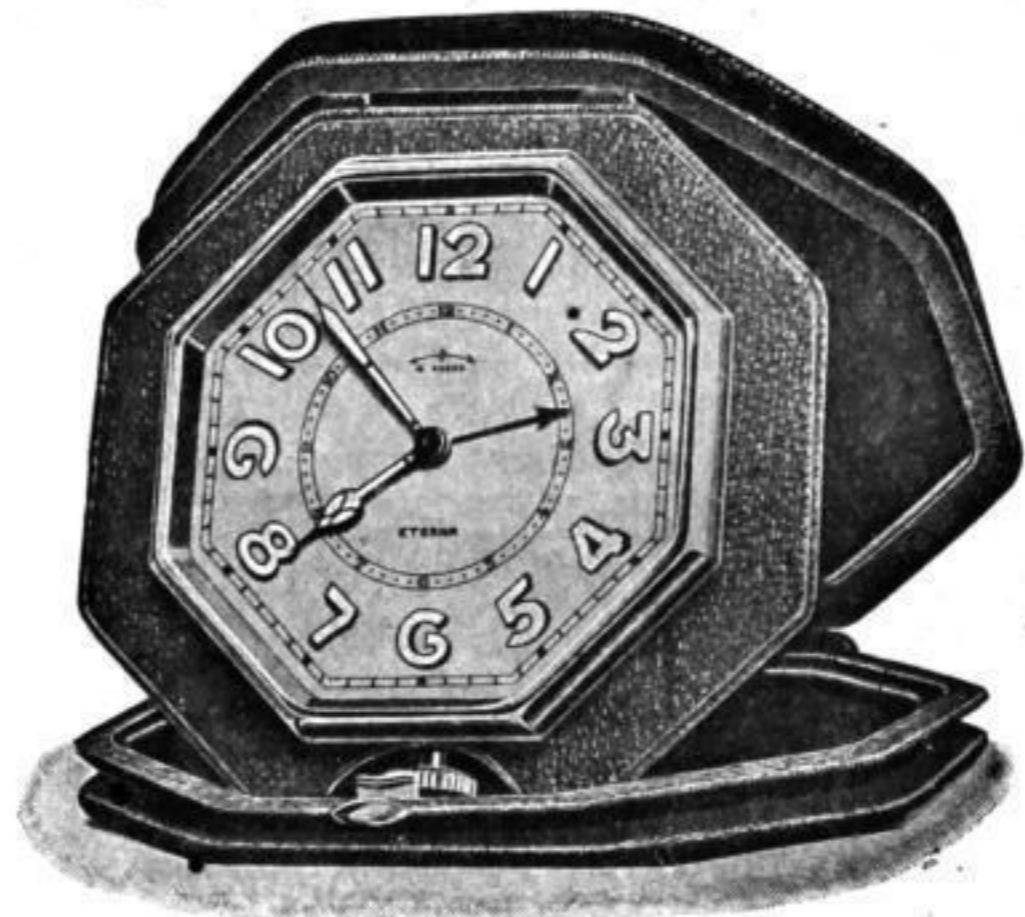

ETERNA

Anker-Präzisions-Uhren in jeder Art.

Vertreter: **in Berlin**, Artur Fanta, Kochstrasse 33
Hamburg, Max Mensen, Pferdemarkt 14
München, Emil Marix, Theresienstrasse 39
Leipzig, Robert Becker, Promenadenstrasse 12