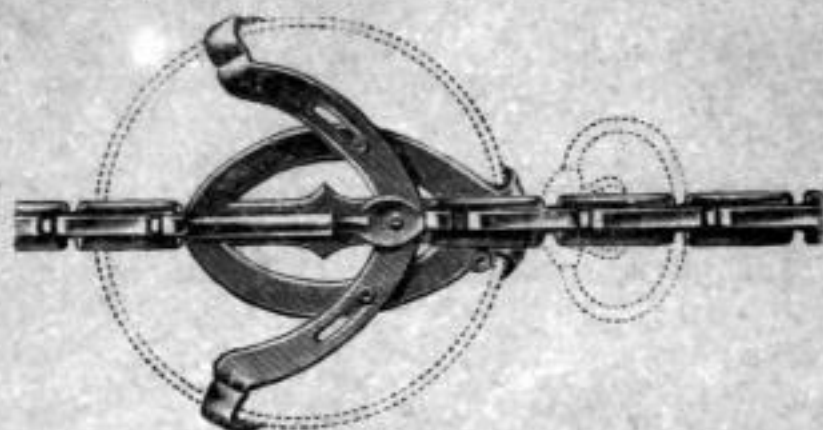

Si-Kra-Uhrhalter

Eingetragene Schutzmarke — D. R. G. M.

das verbesserte Sicherheits-Krallenband

In amerikan. Double
prompt lieferbar
Die übrigen Qualitäten
:: in Vorbereitung ::

Die Uhr wird durch eine Doppelkralle am Pendant
sowie durch je eine Kralle zu beiden Seiten des
Scharniers festgehalten, daher:

**Absolutes Festsitzen der Uhr!
Kein Verdrehen der Uhr
und infolgedessen keine Be-
schädigung des Gehäuses!**

Mit 12 Gliedern und Schloss:

Nr. 2695/12 Flume-Qualität
„ 2690/12 Ia. Amerikan. Double
„ 2696/12 Ia. „ Scharnier
„ 2691/12 Union ⁵⁰/₀₀₀

Mit 13 Gliedern und Schloss:

Nr. 2695 Flume-Qualität
„ 2690 Ia. Amerikanischer Double
„ 2696 Ia. „ Scharnier
„ 2691 Union ⁵⁰/₀₀₀

Lieferbar zu äussersten Tagespreisen!

Rudolf Flume, Berlin C 19