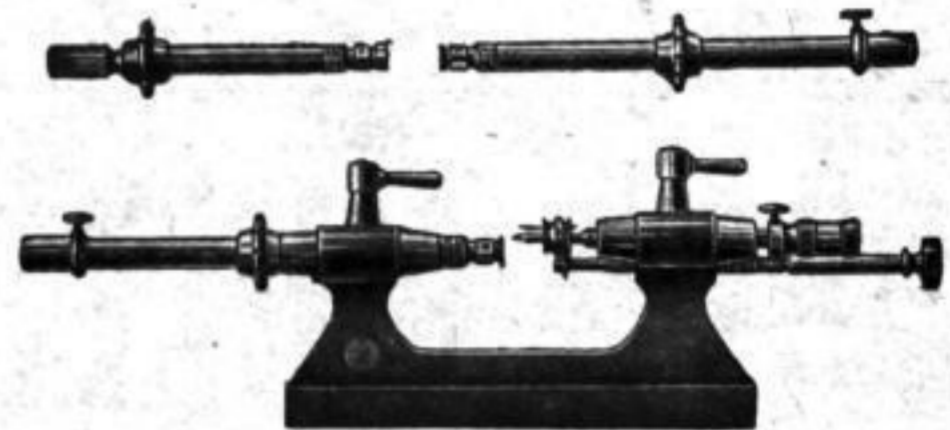

Haus
Wand
Kamin
Tisch

Uhren

Uhrenfabrik vorm.
Furtwängler
Göhne Akt.Ges.
Furtwangen i. Bad.

Zur Messe in Leipzig: Hotel „Grüner Baum“

Zur Messe in Leipzig: Hotel „Grüner Baum“

Zapfenrollierstühle

höchster Präzision