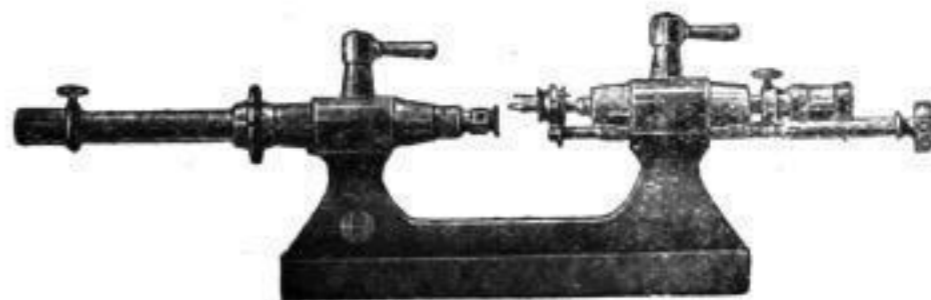

Zapfenrollierstühle

höchster Präzision

Hanseat IIIa

Zapfenpoliermaschinen □ Werkzeuge

Hanseat Mechanische Werke A.-G.

Drahtanschrift: Mechanik **Bremen Kirchweg 33**

Bezug durch die Grossisten
Besuchen Sie unsern Stand auf der Ausstellung zur Reichstagung in Dresden