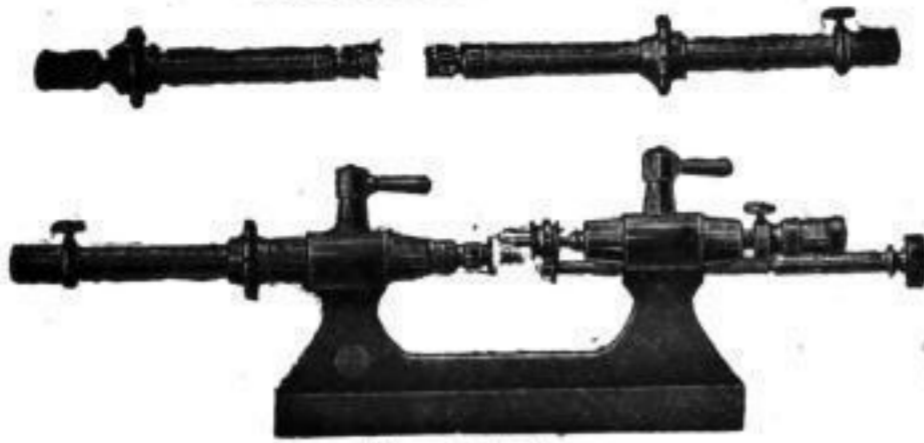

Zapfenrollierstühle

höchster Präzision

Hanseat IIIa

Zapfenpoliermaschinen □ Werkzeuge

Hanseat Mechanische Werke A.-G.

Drahtanschrift: Mechanik **Bremen Kirchweg 33**

Bezug durch die Grossisten

Besuchen Sie unsern Stand auf der Ausstellung zur Reichstagung in Dresden