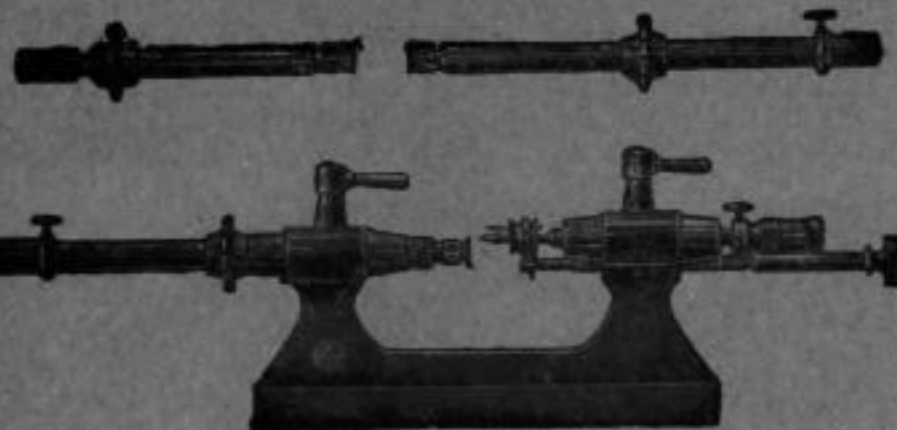

Zapfenrollierstühle

höchster Präzision

Hanseat IIIa

Zapfenpoliermaschinen □ Werkzeuge

Hanseat Mechanische Werke A.-G.

Drahtanschrift: Mechanik Bremen Kirchweg 33

Bezug durch die Grossisten