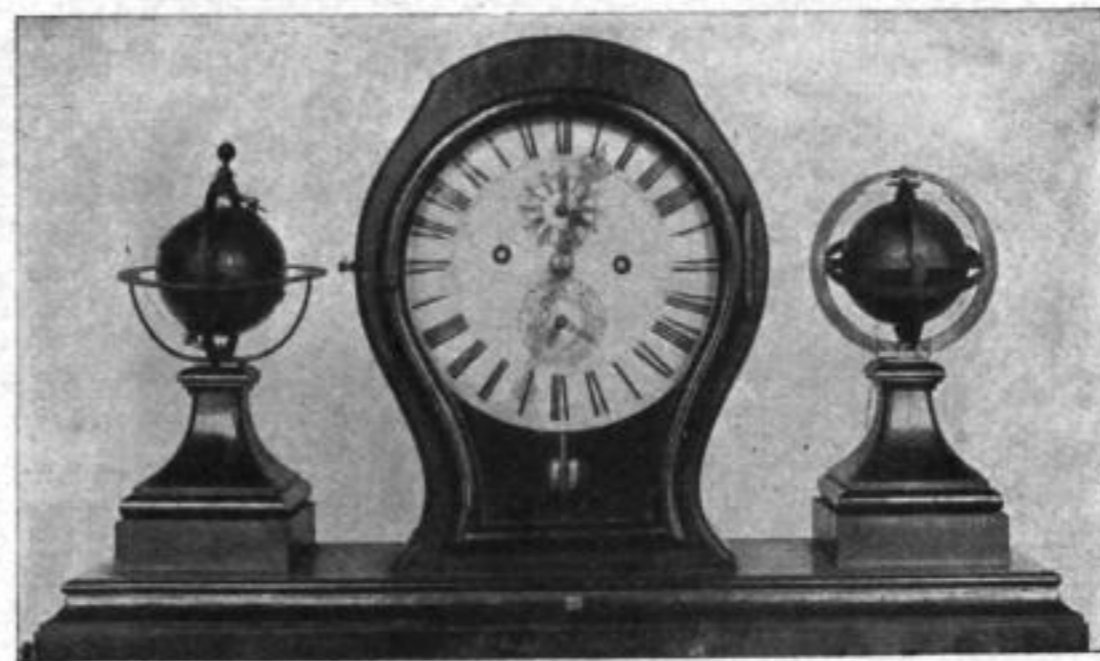

Abb. 25 Himmelsaufbau (geozentrisches System) eines astronomischen Uhrwerks von Ph. M. Hahn, datiert 1781  
Uhrensammlung W. Triebold, Hannover

Abb. 26 Kastenuhr mit Jahrwerk aus Hahns Werkstatt  
Im Besitz von Frau Forstrat Prescher, Stuttgart

Abb. 27 Zifferblatt einer Kastenuhr mit Jahrgang, Kalenderwerk und Zeitgleichung von Ph. M. Hahn  
Besitzer: Oberstleutnant K. Spang, Ellwangen a. L.

Abb. 28 Kaminuhr aus der Werkstatt von Ph. M. Hahn, Curpendel, Kalenderwerk, Globen von Doppelmaier-Puschner vom Jahre 1756, Allertümer-Sammlung Stuttgart