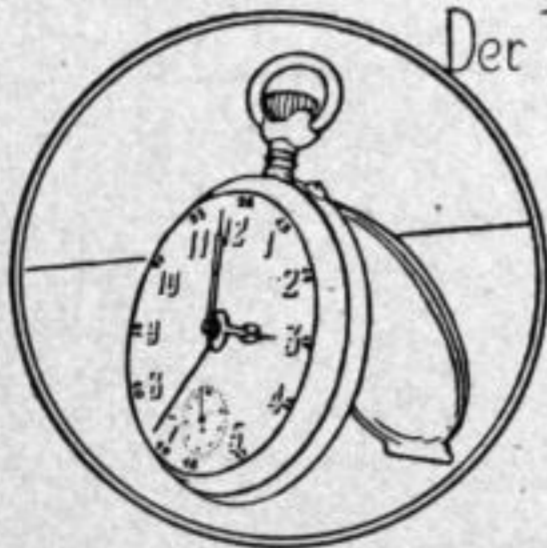

Hier ist er!
 Der neue 18"
 flache
Thiel

Taschenwecker.

Er ist
 zuverlässig,
 preiswert,
 unentbehrlich
 und bringt infolge
 der billigen Preise
 Massenumsatz.

Der Thiel Taschenwecker ist gleichzeitig:

**TASCHENUHR
 WECKER
 REISEUHR
 REISEWECKER**

**GEBRÜDER THIEL GM
 BH
 TASCHENUHRENFABRIK
 RUHLA / TH.**

WER
 2. JA
 Die
 Wie
 zunge
 die Ver
 ernäg
 tigen V
 oderfr
 Es
 reichste
 schlusse
 entRa
 stiens
 ellunc
 positiv
 umte
 er sons
 andere
 De
 nimen
 kolleg
 recht u
 allen U
 rebung
 ch in
 die Ze
 möglic
 andss
 eden
 wachl
 ten d
 Warte
 tag z
 and ge
 ed le
 lakun
 entR
 kolleg
 ter a
 sumle
 erge
 ni d
 die M
 würd
 tag
 war,
 erge
 em