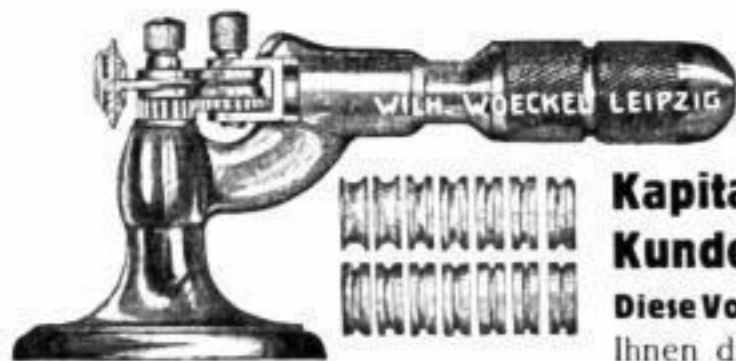

Bei kleinem Lager sofort bedienen

zu können,
ist für Sie

**Kapitalersparnis u.
Kundenerhaltung!**

Diese Vorteile verschaffen Ihnen die von der Firma

WILHELM WOECKEL * LEIPZIG C 1

erhältlichen weltbekannten Spezial-
Ringerweiterungs- u. Verengerungs-Maschinen u. -Apparate