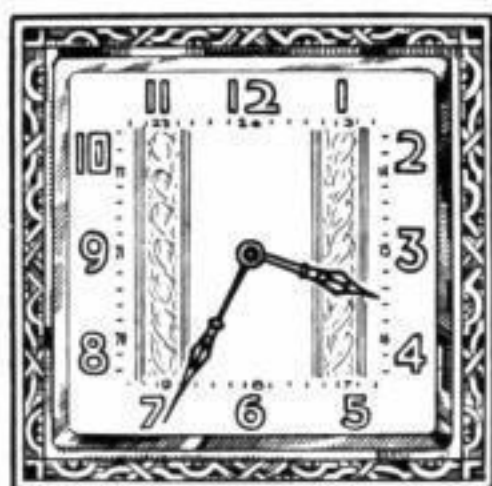

Klischees, wie sie der Kunde sucht!

Bestellnummer 189
Preis 2,20 RM.

Bestellnummer 191
Preis 3,- RM.

Bestellnummer 190
Preis 2,20 RM.

Bestellnummer 144
Preis 2,20 RM.

Bestellnummer 195
Preis 2,20 RM.

**Aparte
Stiluhren**

Bestellnummer 244
Preis 3,- RM.

**Aparte
Stiluhren**

Bestellnummer 245
Preis 4,- RM.

Bestellnummer 168
Preis 2,50 RM.

Zentralverband der Deutschen Uhrmacher, Halle (S.), Königstr. 84