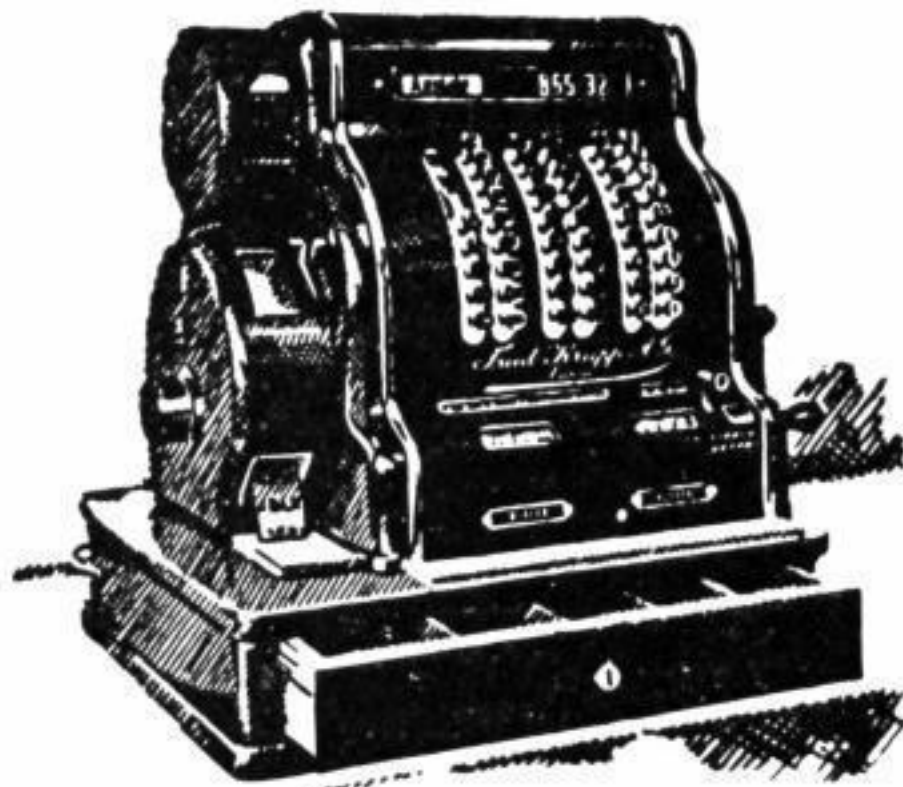

Baduf-Elektric System Carley

Die elektrischen Zukunfts - Zeitmesser

für Innenräume mit Gangreserve,

im Aufbau verblüffend einfach, besonders billig,

sind auf der Reichstagung in Münster i. W. ausgestellt.

Badische Uhrenfabrik A. G.

Furtwangen (bad. Schwarzwald)

KRUPP

Die Kontroll-Kasse für Stiel

Unsichtbare Verluste

sind die schlimmsten, denn sie

bleiben am längsten unentdeckt.

Die Krupp-Kasse bringt Sie in den Vollbesitz Ihres Verdienstes.