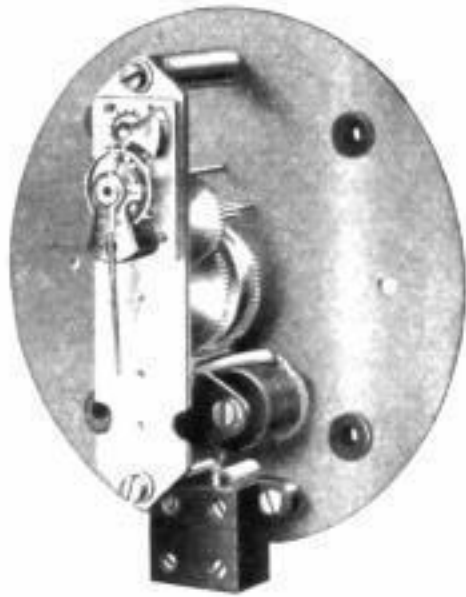

Baduf-Elektric System Carley

Die elektrischen Zukunfts - Zeitmesser

für Innenräume mit Gangreserve,

im Aufbau verblüffend einfach, besonders billig,

sind auf der Reichstagung in Münster i. W. ausgestellt.