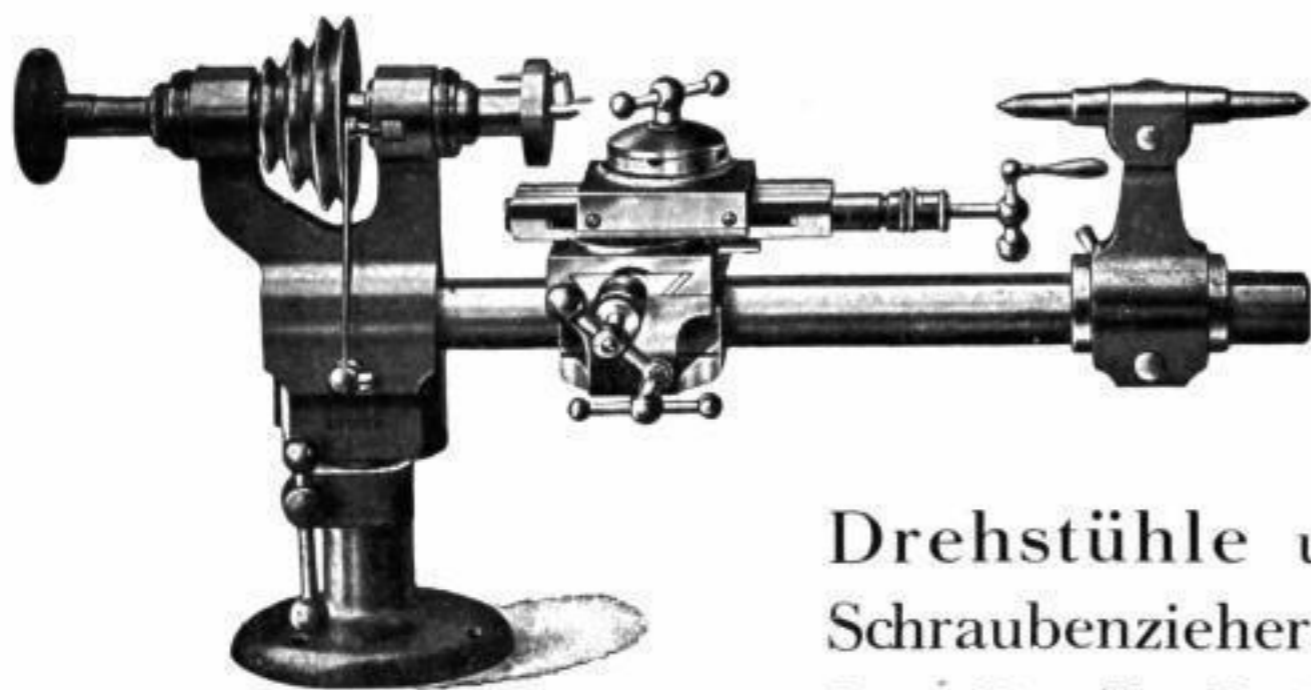

ORIGINAL BOLEY - Drehstühle und Werkzeuge

für

Uhrmacher

G. Boley Boley
Fabrikmarken.

Drehstühle und Zubehör, Kornzangen,
Schraubenzieher, Triebnietmaschinen usw.
in Präzisionsausführung

Ausführliche Drucksachen auf Verlangen – Lieferung durch alle Handlungen des Faches

G. Boley, Werkzeug- und
Maschinenfabrik

Esslingen a. N. Gegr.
1870