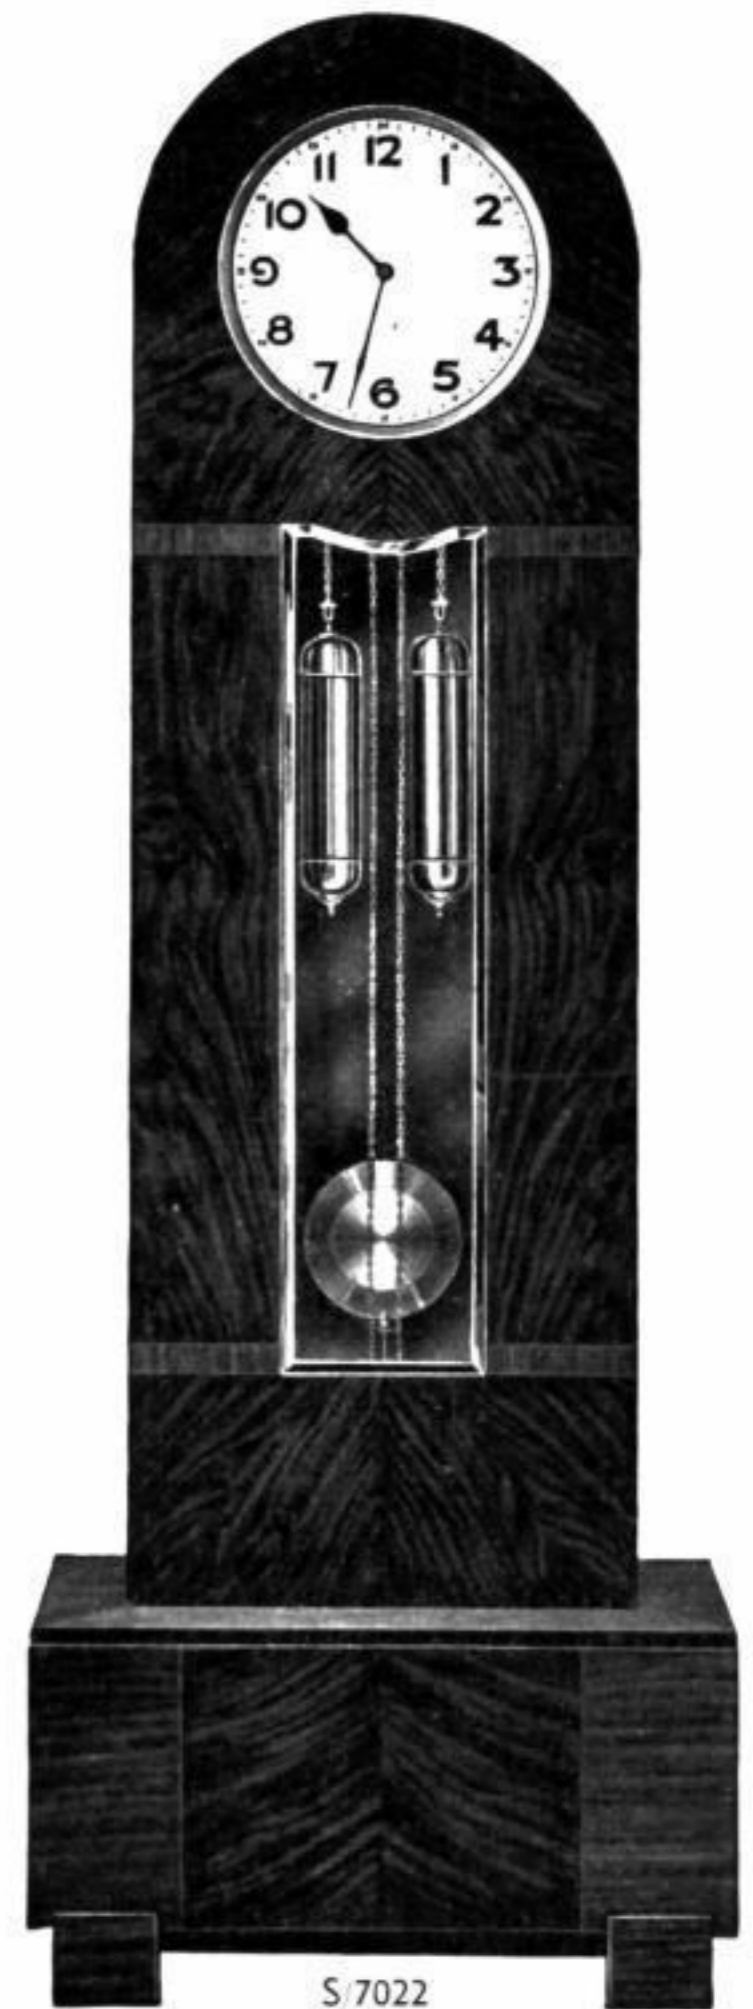

Die Schönheit und Gediegenheit dieser zwei neuen Mauthe-Hausuhren wirken auf den Beschauer überzeugend.

Es sind zuverlässige Zeitkundler, die in Form und Ausstattung dem modernen Geschmack, dem Stilwillen unserer Zeit entsprechen, dazu bestimmt, die Harmonie schöner Räume zu steigern und ihnen eine persönliche Note zu verleihen.

S 7024
191 x 68 cm
Kaukasisch Nußbaum

S/7022
190 x 68 cm
Kaukasisch Nußbaum

Mauthe-Hausuhren

bedeuten deshalb für jedes Fachgeschäft große Verkaufs- und Verdienstmöglichkeiten. Im Schaufenster oder im Verkaufsraum in den Vordergrund gerückt, fordern diese schönen, neuzeitlichen Muster das Gefallen des Publikums geradezu heraus. Ihren Vorsatz