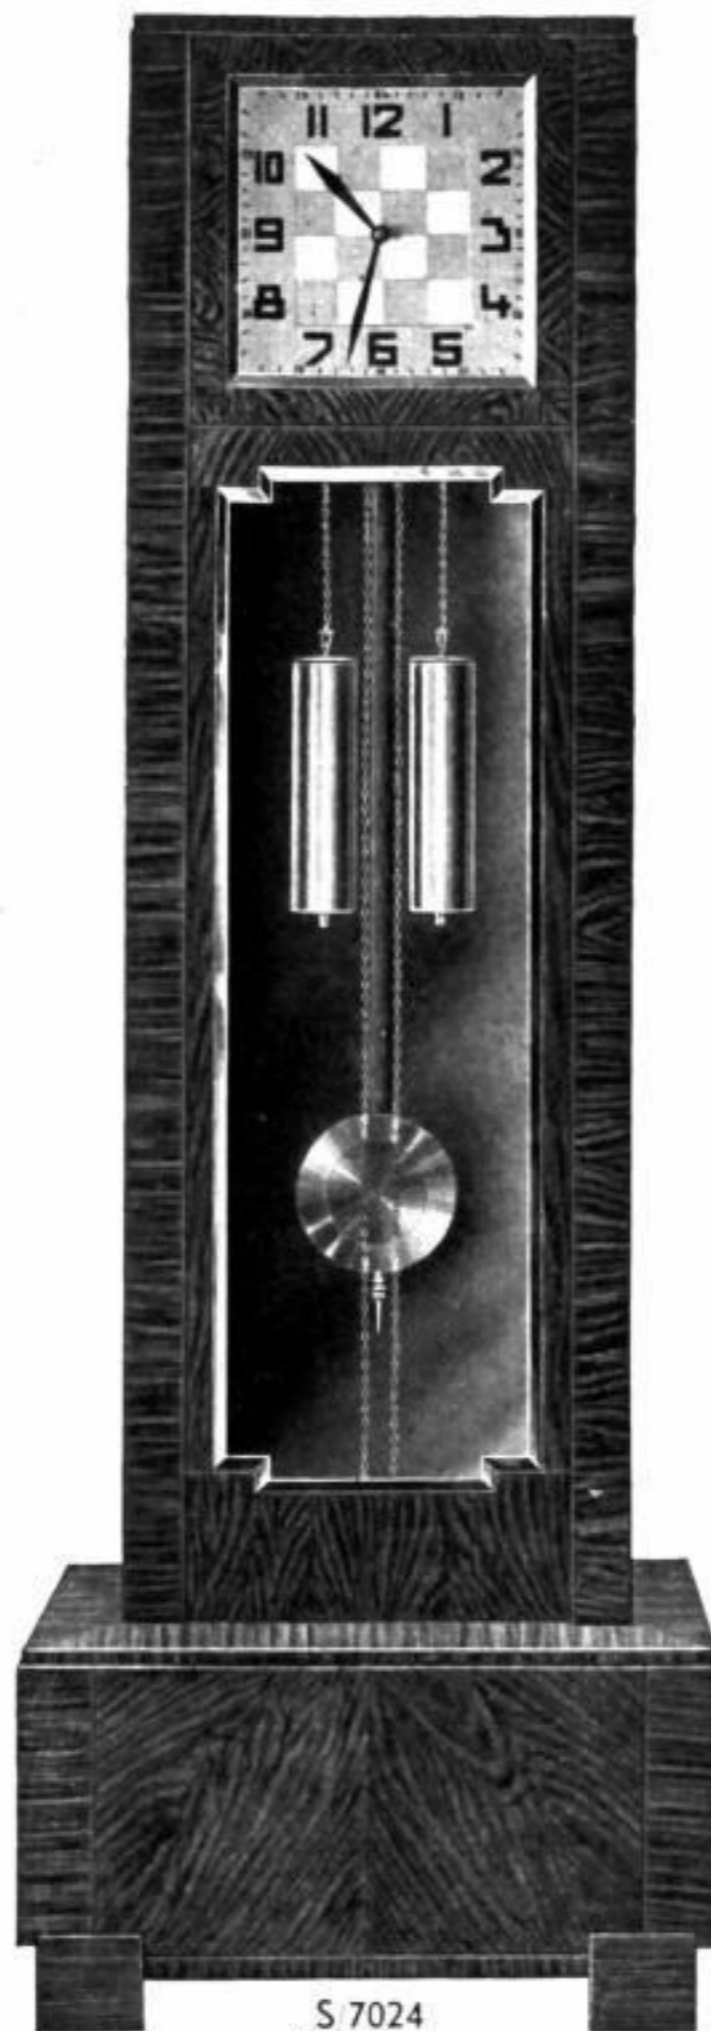

Die Schönheit und Gediegenheit dieser zwei neuen Mauthe-Hausuhren wirken auf den Beschauer überzeugend.

Es sind zuverlässige Zeitkundler, die in Form und Ausstattung dem modernen Geschmack, dem Stilwillen unserer Zeit entsprechen, dazu bestimmt, die Harmonie schöner Räume zu steigern und ihnen eine persönliche Note zu verleihen.

S 7024
191 x 68 cm
Kaukasisch Nußbaum

S/7022
190 x 68 cm
Kaukasisch Nußbaum

Mauthe-Hausuhren

bedeuten deshalb für jedes Fachgeschäft große Verkaufs- und Verdienstmöglichkeiten. Im Schaufenster oder im Verkaufsraum in den Vordergrund gerückt, fordern diese schönen, neuzeitlichen Muster das Gefallen des Publikums geradezu heraus. Ihren Vorsatz