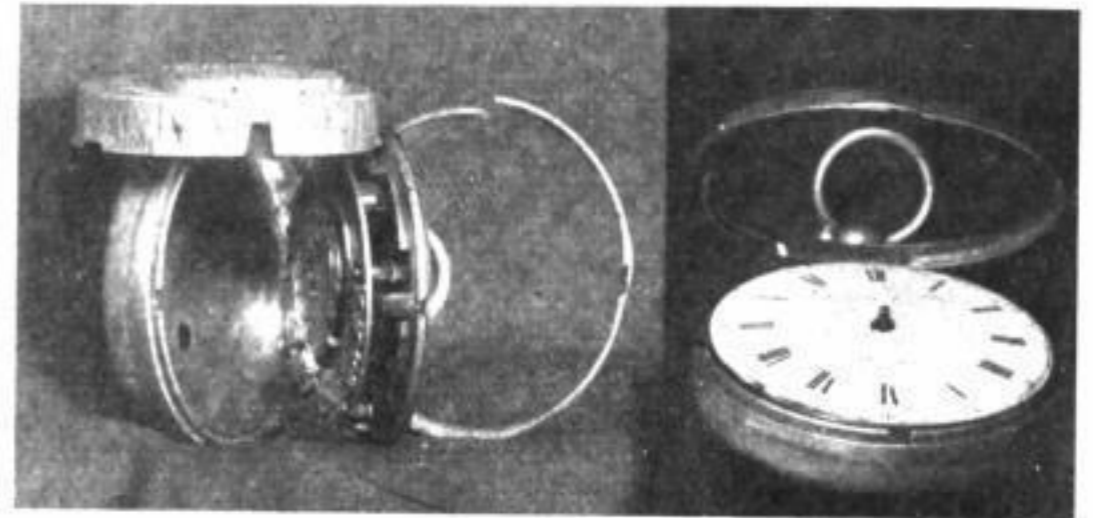

Mord in Kiel-Hassee

Am 18. November 1930 wurde in Kiel-Hassee in seiner Wohnung der Rentenempfänger Schneider ermordet. Der Täter hat acht Tage vor dieser Tat einen Einbruch bei dem Ermordeten ausgeführt, wobei unter anderem eine silberne Spindeluhr, die schon über 100 Jahre alt sein soll, entwendet wurde. Diese soll der abgebildeten Uhr ähnlich sein.