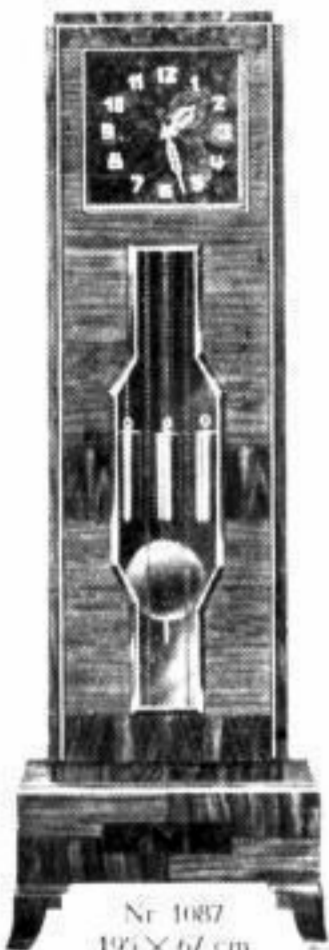

Die schöne Uhr
im schönen Heim!

Eine
MAUTHE
Tischuhr

elegant, stilvoll und modern —
Ausdruck überzeugender Schönheit.

Q 1619 23 · 30 cm 14 Tag 1/2 Stund Schlagwerk auf Rund- oder Divina-Gong.

Die sorgfältige Verarbeitung des kaukasischen Nußbaum-Gehäuses wetteifert mit der Zuverlässigkeit des Werkes und der großen Klangfülle des MAUTHE-Gonges.

Nr 1087
195 X 67 cm

furtwängler

DIE FEINE ZIMMERUHR

ist

SCHÖN UND PREISWERT

Nebenstehendes Muster kostet:

In Eiche gebeizt, 5 Stab bim bam RM BDU, —
in Nußbaum mit kaukasischem Nußbaum poliert " BOS, —

UHRENFABRIK vorm. L. FURTWAENGLER Söhne AG.
Furtwangen (Bad. Schwarzwald)