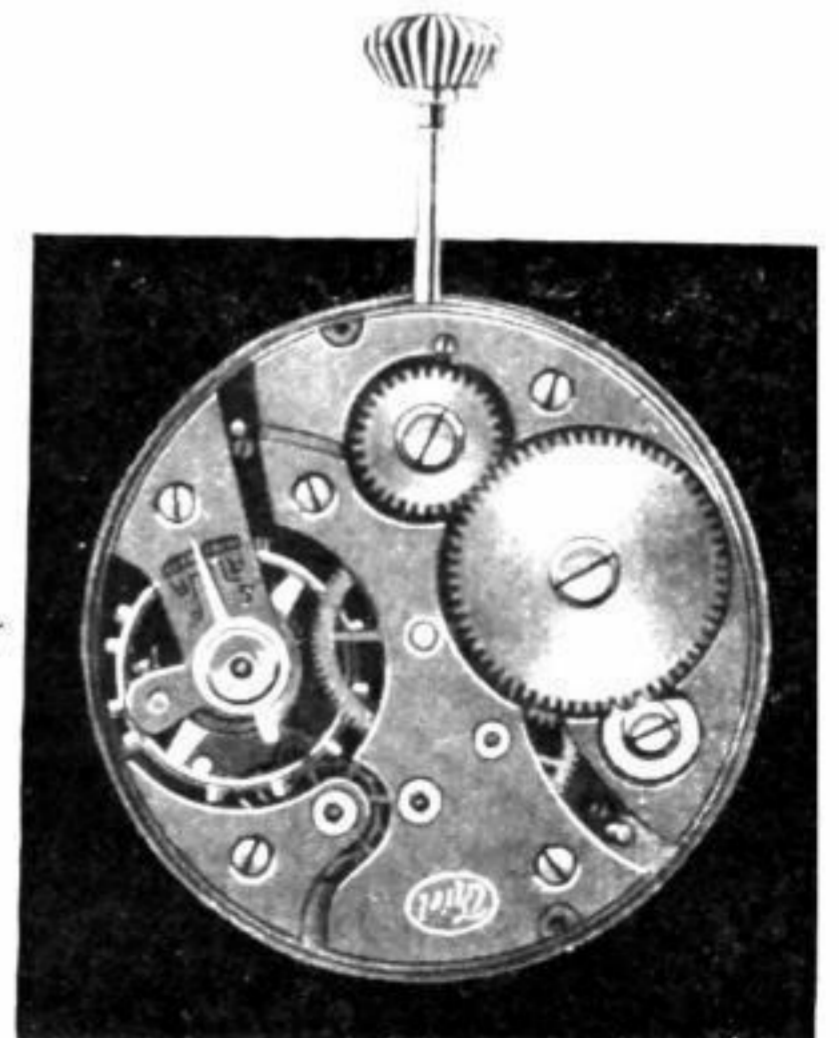

**7 und 15 steinige
THIELA-UHREN
sind
QUALITÄTS-ANKER
REMONTOIR-UHREN**

**Verlangen Sie
Spezial-Angebot**

Massives
5 teiliges
Brückenwerk
Aufzugsräder
mit Sonnen-
Schliff
Schrauben-
Balance

Aé

GEBRÜDER THIEL G.M.B.H. RUHLA