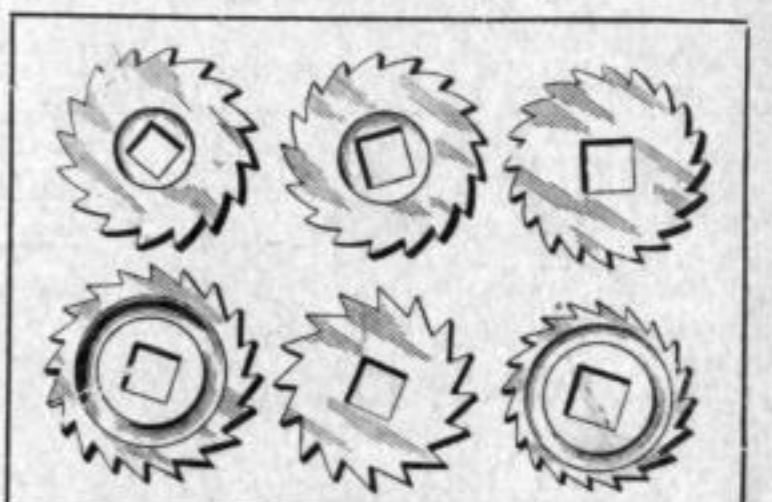

Nr. 66462, Marken sortiert 50-Stück-Packg. RM -.rs

Schrauben für Schlitten

Nr. 66463, Marken sortiert 25-Stück-Packg. RM -.iu

Diese Feder 1/2 Größe

Sperrfedern

Nr. 63070, Marken sortiert 1-Dtd.-Packg. RM -.au

Sperrkegel

Nr. 63075, Marken sortiert 1-Dtd.-Packg. RM -.ds

Sperrräder

Nr. 63080, Marken sortiert 1-Dtd.-Packg. RM -.ou

Werkschrauben

Nr. 66481, Marken sortiert 1-Dtd.-Packg. RM -.nu

Zeigerscheibchen, Stahl und Messing