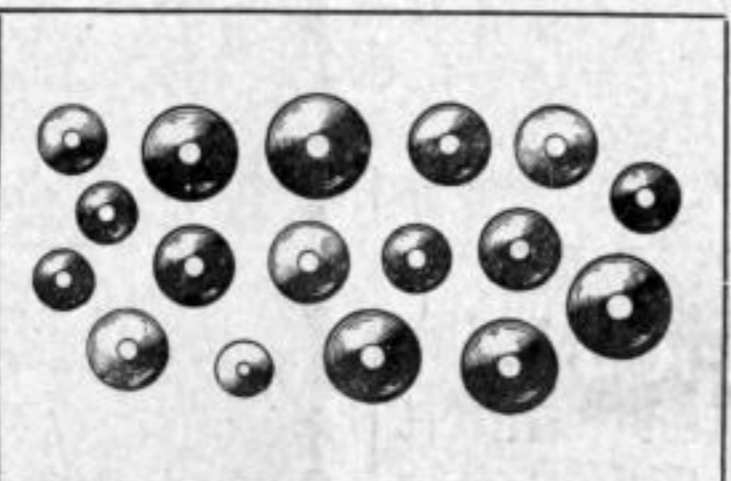

Sperrkegel

Nr. 63075, Marken sortiert 1-Dtd.-Packg. RM -.ds

Sperrräder

Nr. 63080, Marken sortiert 1-Dtd.-Packg. RM -.ou

Werkschrauben

Nr. 66481, Marken sortiert 1-Dtd.-Packg. RM -.nu

Zeigerscheibchen, Stahl und Messing