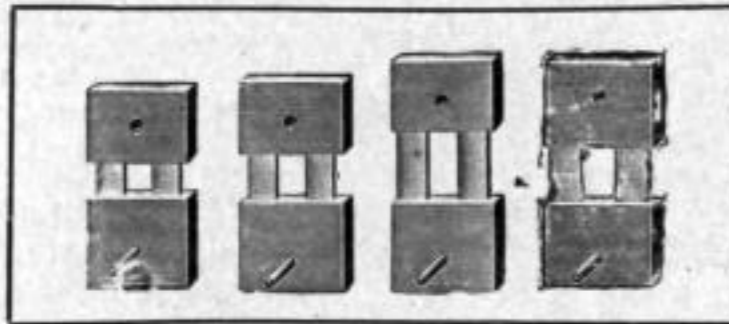

FLUME KOPF PACKUNGEN

Tüten mit Gründruck

für **REGULATEURE**

Pendelfedern mit Stift

Nr. 61460, Größen sortiert 1-Dtd.-Packg. RM -.ds
 Nr. 61420/ 3a 4a 5a 6a
 1-Dtd.-Packung RM -.du -.du -.du -.du

Pendelmuttern