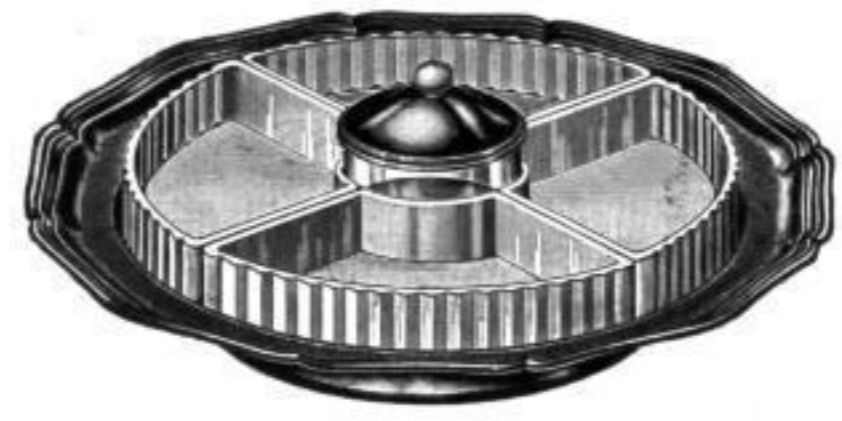

Unsere verchromten und versilberten Geschenkartikel sind bei den günstigen Preislagen eine wirksame Hilfe für Ihr **Weihnachtsgeschäft**

**Gothaer Metallwarenfabrik
Kallmeyer & Harjes, Gotha**