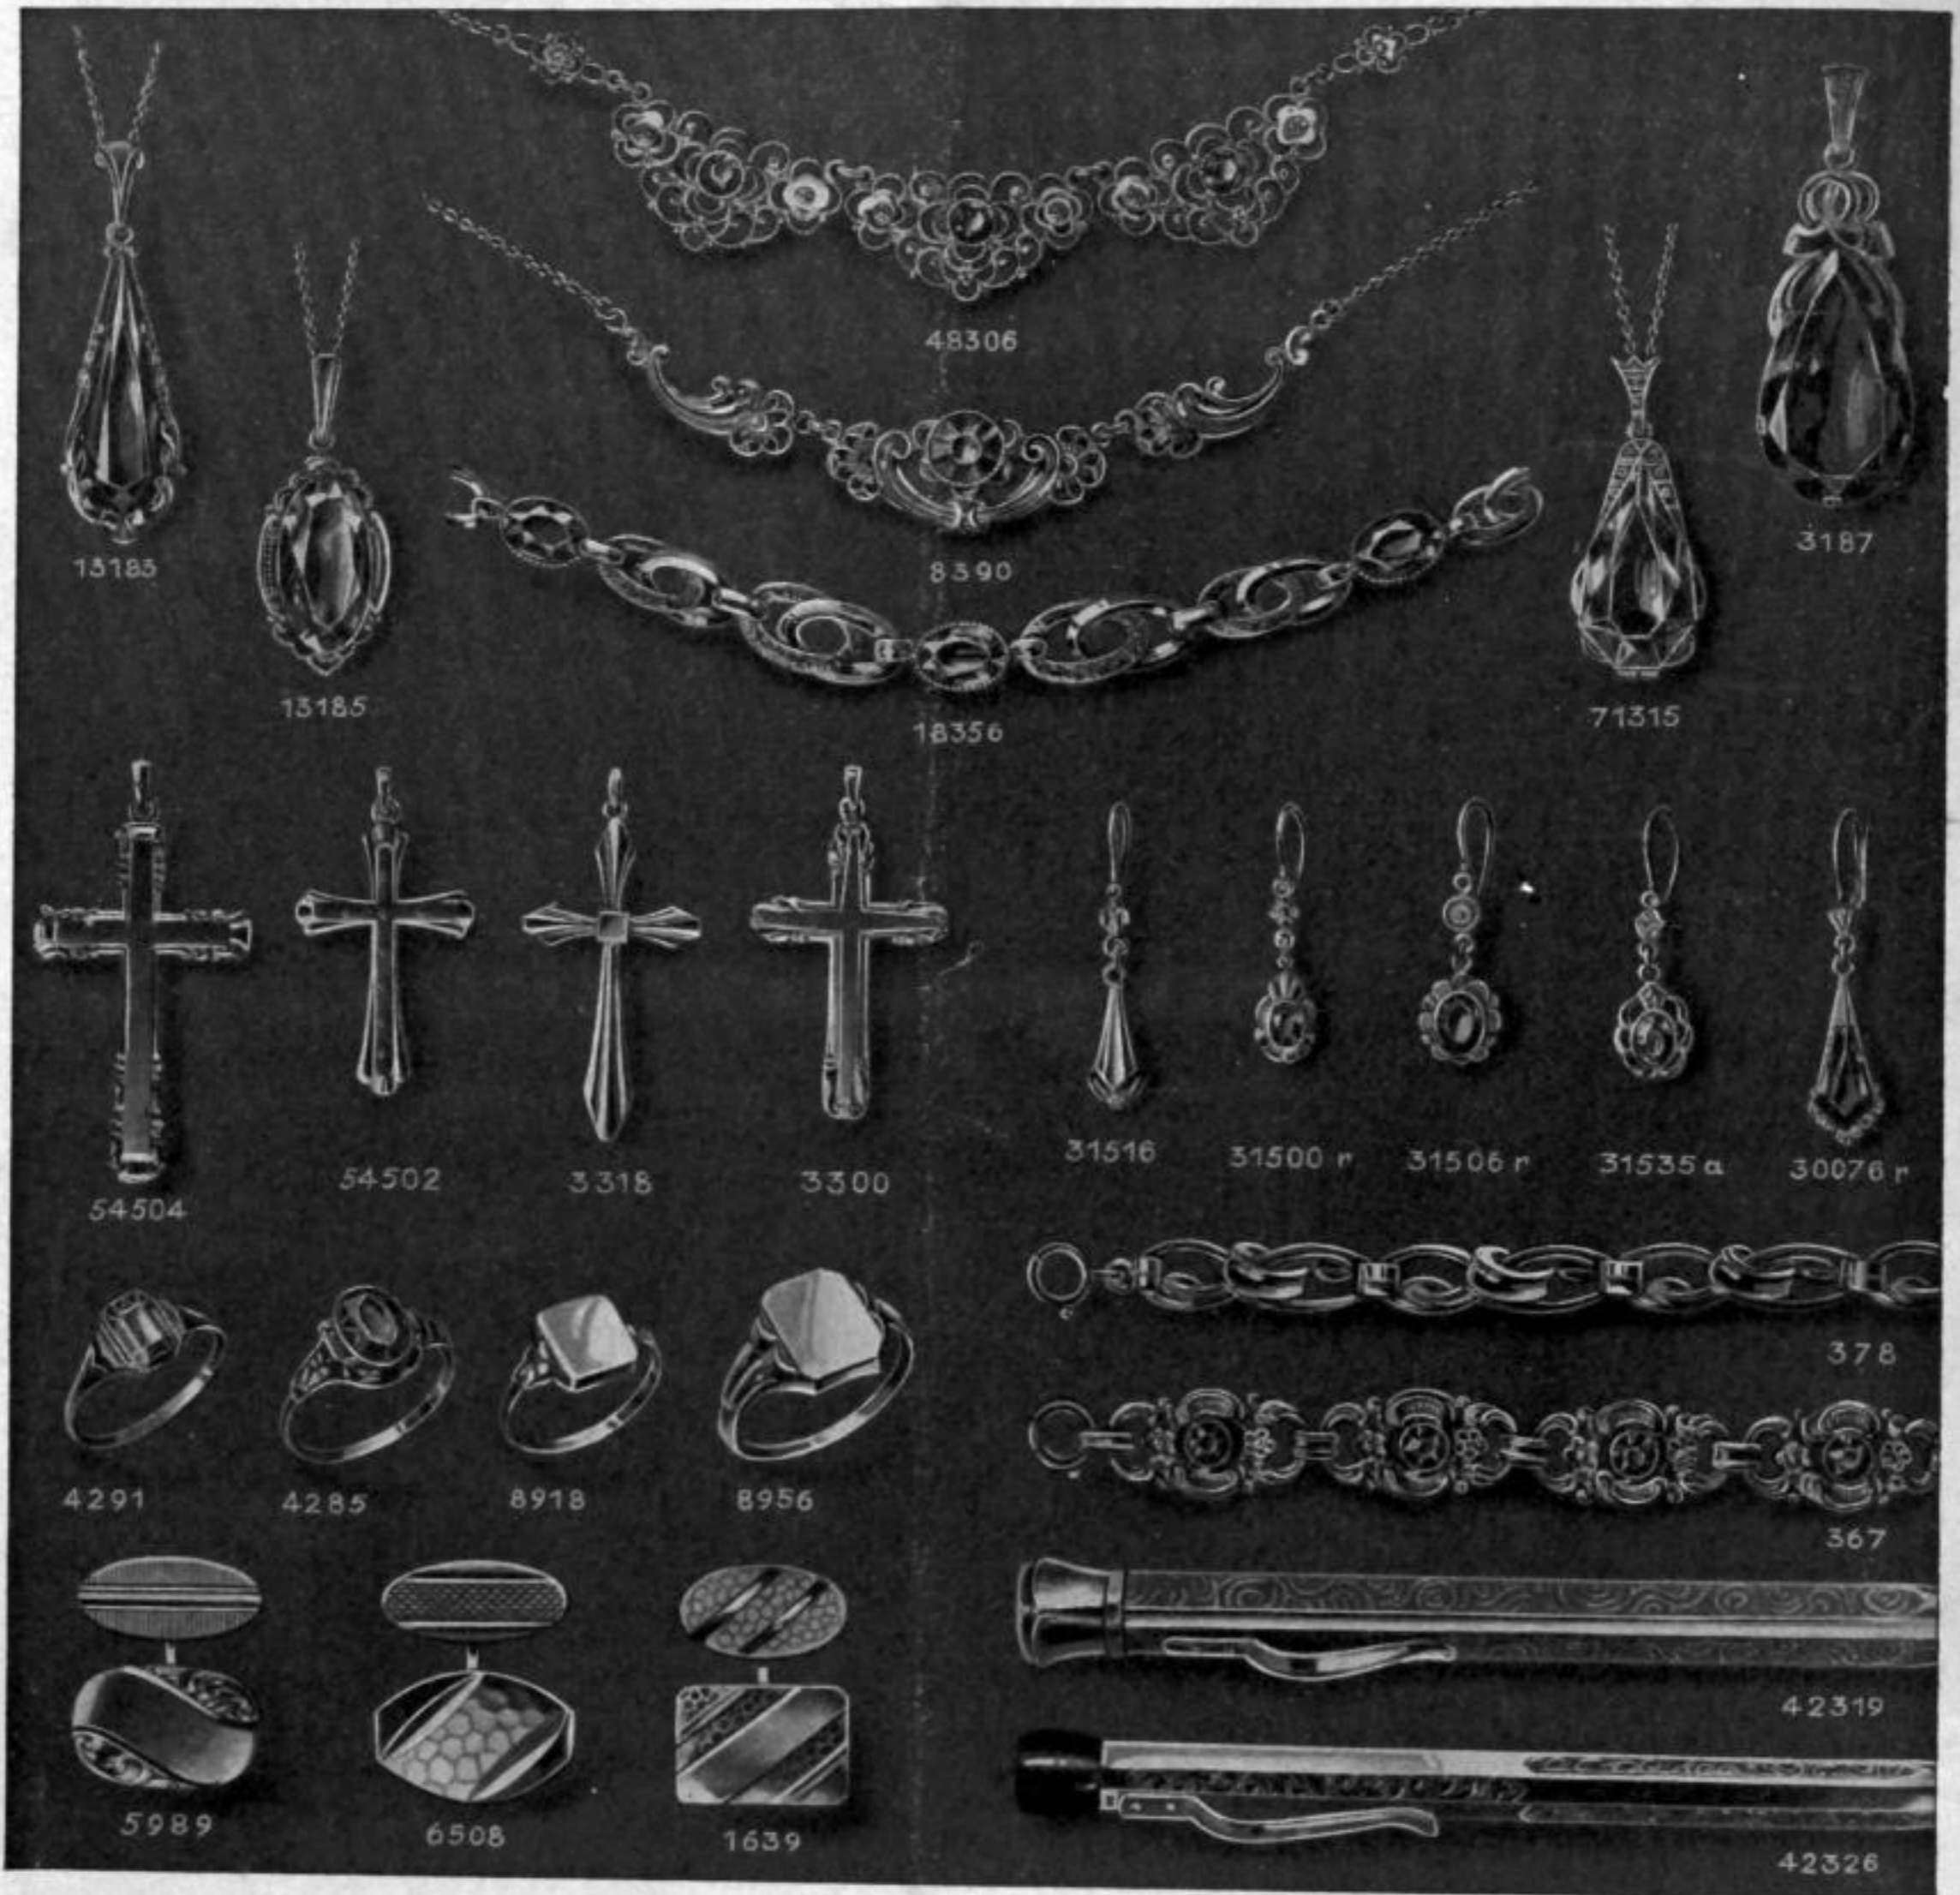

Neuheiten für das Frühjahrs- u. Oster-Geschäft

Anhänger

3187 Vergoldet mit rotem Stein *RN A.-*

Armbänder

378 Amerik. Dublee . . . *RN A.lu*
367 Amerik. Dublee
mit imit. Topas . . . *RN R.bu*

Behang-Kolliers

48306 Vergoldet, mit rot. Steinen *RN B.us*
8390 Amerik. Dublee
mit imit. Topas . . . *RN L.ls*

Bleistifte, Silber 835

42319 mit Silberkopf . . . *RN B.ru*
42326 mit Hartgummikopf . . *RN B.bu*

Ketten-Kollier

18356 Amerik. Dublee
mit imit. Aquam. . . . *RN N.bu*

Kolliers mit Anhängern

13183/48 cm Amerik. Dublee
mit rotem Stein . . *RN L.bs*
13185/45 cm Amerik. Dublee
mit imit. Aquam. . *RN A.nu*

71315 Silber 835, Rhodium-
schuß, mit imit. Aquam. *RN A.os*

Kreuze

54502 Amerik. Dublee . . . *RN B.uw*
54504 Amerik. Dublee . . . *RN B.rs*
3300 Silber 835 . . . . . *RN B.ds*
3318 Silber 835 . . . . . *RN B.as*

Manschettenknöpfe

5989 Silber 835 . . . . . *RN A.-*
6508 Amerik. Dublee . . . *RN B.uw*
1639 Deutsch. Dublee . . . *RN L.au*

Ohringe

31500 Amerik. Dublee m. rot. Stein *RN B.is*
31506 Amerik. Dublee m. rot. Stein *RN A.-*
31516 Amerik. Dublee . . . . *RN B.uw*
31535 Amerik. Dubl. m. imit. Aqu. *RN A.bu*
30076 Deutsch. Dubl. m. rot. Stein *RN L.rs*

Ringe, Gold 333

4291 mit rotem Stein . . . . *RN D.nu*
4285 mit rotem Stein . . . . *RN R.nu*
8918 mit Platte zum Gravieren *RN D.is*
8556 mit Platte zum Gravieren *RN J.au*

RUDOLF FLUME „Das Haus des Uhrmachers“ **BERLIN SW 19**