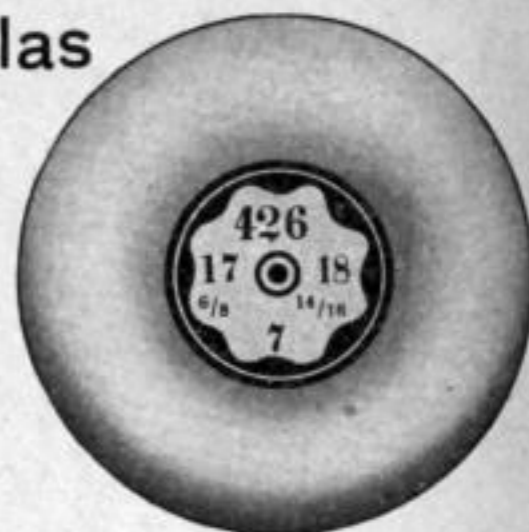

Das **Deutsche Uhrglas** aus Kristallglas
für Taschenuhren und Armbanduhren
Marke D. U. F.

Fördert deutsches Material und deutsche Arbeit!

Lieferung aller Gläser direkt an Grossisten und Uhrenfabriken

DEUTSCHE UHRGLASFABRIK G. M. B. H. **GRÜNENPLAN** BEI ALFELD

ges. gesch.

Bernstein-Uhren
und Gebrauchsgegenstände
Sport- und Ehrenpreise
sowie Schmuck von der

Norddeutschen Bernstein-Industrie
Königsberg i. Pr.
„Bernsteinhaus“ Weidendamm 28/29

Kauf

Kunstuhr / Glockenspiele

TURMUHREN

beim altbewährten Fachmann
Neue Turmuhrenfabrik
Friedrich E. Korfhage
Buer, Bezirk Osnabrück

Elektrische Uhrenanlagen. / Zentraluhrenanlagen. / Moderne Reklameuhren für alle Zwecke. Prospekte, Kostenanschläge unverbindlich. Wiederhersteller der Kunstuhr mit Glockenspiel für den Dom in Münster (Westfalen)

KOLLORIN

Echt

Original

kittet jedes Glas, insbesondere die „**Ultra-D-Uhrgläser**“ sowie die „**Sternkreuzgläser**“, in jedes Gehäuse, auch in **Chromgehäuse**, absolut sicher ein. Sämtliche Flaschen sind mit Draht ausgerüstet. Zu beziehen durch die Furniturenhandlungen.

J. Aldinger, Stuttgart-N., Wolframstraße 52

Staatliche Uhrmacherschule Furtwangen

Gegründet 1850

Höhere Fachschule für Uhrmacherei,
Elektromechanik, Feinmechanik und
Funktechnik — Zwei Jahreskurse —
Weiterbildungskurse für Meisterschüler

Auskunft durch die Direktion

Ankäufe

Kaufe ständig gegen sofort. Bar-Kasse Brillanten

aller Art / Juwelenstücke, spez. größere Objekte / Umschleifsteine / Altgold und Platin. Senden Sie mir alles, was Sie abgeben wollen, zu treuen Händen zur Sicht ein. Lasse Ihnen postw. Preisangebot zukommen. Bei Einverständnis folgt sofort. **Bar-Kasse**. Im anderen Falle geht Ihre gesandte Ware unverzüglich wieder **franko** an Ihre Adresse zurück.

Josef Beril, Leipzig Mainstraße 10 Fernruf 28150
Gen.-Besch. f. Goldankauf d. Überw.-Stelle, Berlin für 1937 Nr. II/32248

Kaufe

Gold u. Doublee Bruchsilber u. Brillanten

Eigene Metallverarbeitung.

Wilhelm Ahr, Goldschmiede
Berlin O 17, Fruchtstraße 72

la Referenzen — 17 Jahre bestehend
Schnelle Erledigung, Portovergütung
Telefon E9, 5572 — Gen. Besch. Nr. 11/18169

Wer nicht inseriert
kommt in Vergessenheit

„ELEKTR.“ Allstromuhren

mit Gangreserve für Anschluß an Gleich- und Wechselstrom, 110—220 V. Ferner **Jahresuhren** in modern. neuzeitlicher Ausführung fabriziert

Mauch-Frick
Schwanungen 5/N.
Verfr. ges. Verl. Sie Prosp.

Kaufe Double - Abfälle etc.!

Anfragen mit Mengenangabe erb. Nachnahme erwünscht.

Richard Grabfelder, Edelmetallgroßhandlung, Essen - Ruhr. Tel. 22031.

Sofort Geld! Kaufe ständig Größere Brillanten Uhren - Burger, Heidelberg

seit **1880**
bewährt