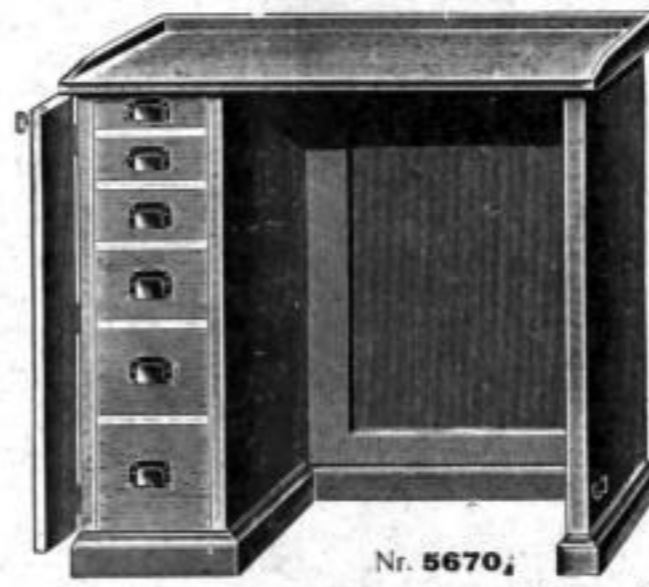

GEORG JACOB LEIPZIG C 1

Hainstraße 17-19

G. M. B. H.

Aus unserem Katalog 1937/38 „Der tägliche Bedarf“
Arbeitstische in Ia Ausführung mit Fachunterteilung der Kästen

Kästen rechts oder links?

Arbeitstische aus trockener Kiefer, nußbaumfarbig gebeizt, mit massiv eich. Arbeitsplatte, 8 solid genutete Kästen mit Anschlagleisten und Muschelgriffen, 6 durch ein Schloß verschließbar, Kreidehalter, Zwischenbrett und Halter für Drehstuhl. Größe 120x60 cm, Höhe 96 cm.
 Nr. 3027/L (Kästen links) RM 75.50
 Nr. 3027/R (Kästen rechts) RM 75.50
 Bahnversand - Verschlag RM 4.50
 Jedem Werkisch liegen 24 Teilbretter aus Sperrholz zur Selbsteinteilung der einzelnen Kästen bei.
Der gangbare und praktischste Werkisch.

Arbeitstische aus Fichte, nußbaumfarbig gebeizt, Arbeitsplatte mit Linoleum überzogen, sechs Kästen mit Anschlagleisten und Muschelgriffen, verschließbar, Halter für Drehstuhl. Größe 92x50 cm, Höhe 90 cm RM 55.—
 Nr. 5670/I
 Arbeitstische in einfacherer Ausführung. Größe und Anordnung der Kästen wie Nr. 5670 RM 49.20
 Bahnversand - Verschlag RM 4.50
 Jedem Werkisch liegen 24 Teilbretter aus Sperrholz zur Selbsteinteilung der einzelnen Kästen bei.

Nr. 9703 **Arbeitstische** mit Rolladen (sonstige Ausführung wie Nr. 3027) und massiv eichener Arbeitsplatte 8 sol. genutet. Kästen m. Anschlagleist. u. Muschelgriffen, 6 durch ein Schloß verschließb., Kreidehalter, Zwischenbrett u. Halter f. Drehstuhl. Größe 110x62 cm, Höhe 109 cm
 Nr. 9703 Fichte RM 90.50
 Nr. 9703 Eiche RM 120.—
 Bahnversand - Verschlag RM 4.50
 Jedem Werkisch liegen 24 Teilbretter aus Sperrholz zur Selbsteinteilung der einzelnen Kästen bei.

Tageslicht-Arbeitslampe

Nr. 13682
Arbeitslampe mit Tageslichtspiegel im Bakelit-Reflektor, Fuß Eisen, schwarz lackiert, mit Schnellknopf, übrige Teile vernickelt, ganze Höhe ca. 45 cm
 RM 11.50

Nr. 13406 **Arbeitslampe**