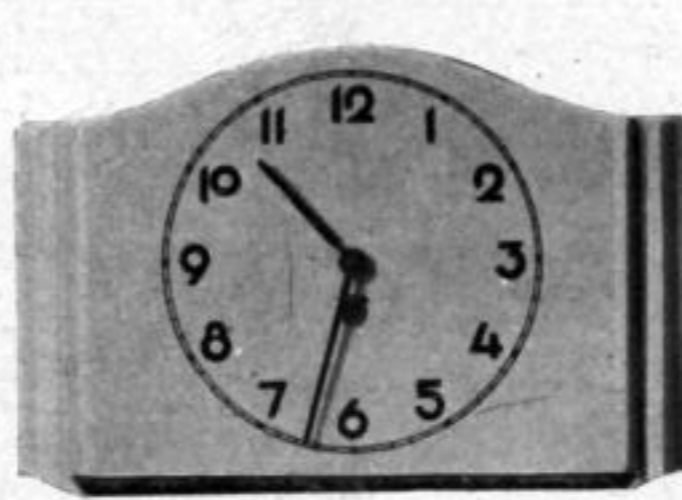

Nr. 120/19 20,5×24,5 cm. Holzschild elfenb., gedr. Zahl. 175 mm Chr.-Lünette. RM R.au

Nr. 120/57 19,5×29,5 cm. Steingutplatte elfenbein Farb. mit Türkisblau RM U.us

Nr. 120/65 20×32 cm. Holzgeh. elfenb. m. Birke 175 mm Chr.-Charnierl., Silberzahlen. RM O.-