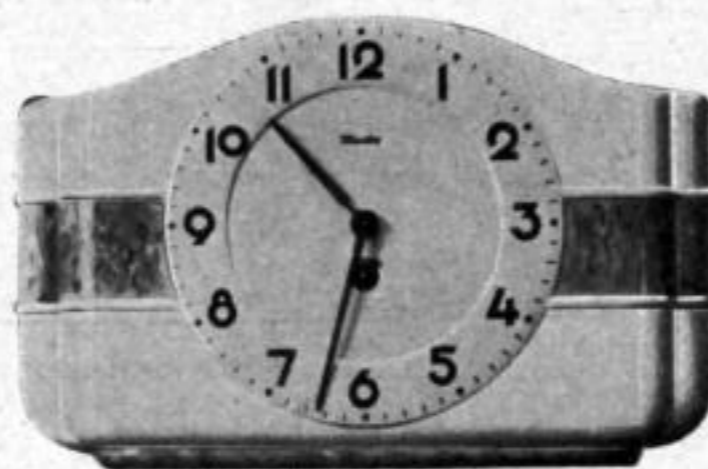

Nr. 120/60 19,5×30,5 cm. Steingutgehäuse (wandelnd) elfenbein Farb. m. Birke RM J.us