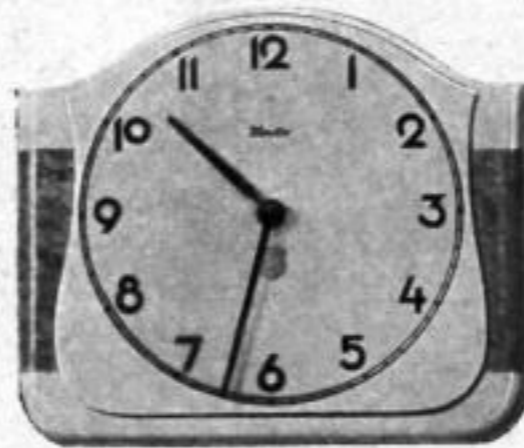

Joh. Gust. Blümchen jun., Berlin C 2

Postschließfach Nr. 33

Inhaber: **Gustav Dietrich**

Poststr. 31, I, Ecke Königstr.

Uhren-, Uhrfurnituren- und Werkzeug-Handlung

Engros

Gegründet 1873

Export

Moderne Küchenuhren *Fabrikat Mauthe*

Nr. 120/44 19×25 cm. Elfenbein Farb. m. Birke, 170 mm Chrom-Lünette, Steingutpl. RM R.au

Nr. 120/41 19×22 cm. Steingutplatte elfenbein Farb. mit Birke RM D.-

Nr. 120/51 20×27,5 cm. Steingutplatte elfenbein Farb. mit Goldlinien RM U.iu