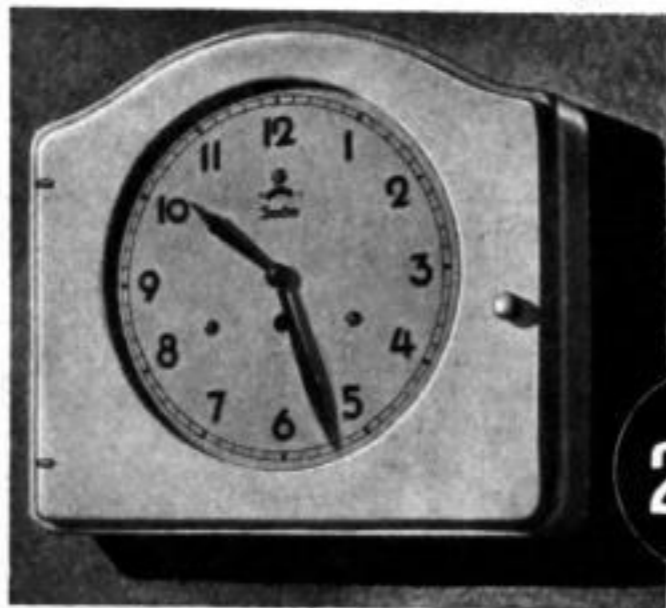

Gehäuse und Werkkapsel aus einem Guß

das Hauptmerkmal der vollendeten Konstruktion der neuen Junghans „Dampfdicht“. Vollkommen loch- und ritzlos ist das erstklassige 8 Tag-Ankergehwerk gegen Dampf, Rauch und Staub geschützt.

Junghans «Dampfdicht»

ist die absolut gebrauchssichere Uhr für Küchen, Dampfwaschanstalten, Laboratorien, chemische Betriebe usw. Sie erfüllt den

Wunsch des fortschrittlichen Uhrenfachmannes, gute Uhren besserer Preislagen mit überzeugenden Konstruktions- und Qualitätsmerkmalen zu verkaufen. Ihre längere Haltbarkeit,

Junghans «Dampfdicht»

Erhältlich durch den Großhandel
und die Junghans-Vertreter!

Jetzt ruft er richtig

Das Rechenschlagwerk
der neuen

KUNER-KUCKUCK-UHR

bedeutet eine wesentliche Verbesserung.
Kein Verschlagen – kein Verrufen mehr!