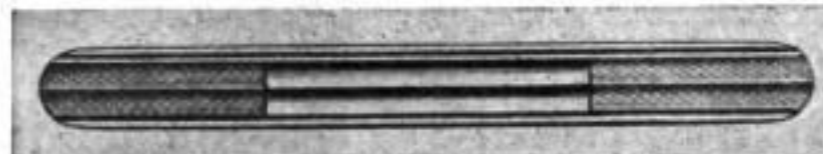

### Knopfgarnituren und Krawattenhalter

**Nr. 09819**  
Alpaka  
Garnitur  
RM B.nu

**Nr. 09821**  
Chrom  
Garnitur  
RM A.su

**Nr. 09778**  
Goldplattiert  
Garnitur  
RM B.lu

**Nr. 63**  
Am. Dublee  
Garnitur  
RM D.—

**Nr. 09720**  
925/1000 Silber  
Stück RM B.bs

**Nr. 09823**  
Am. Dublee  
Stück RM B.du

**Nr. 09780**  
Vergoldet  
Stück RM —,ru

**Nr. 09825**  
Chrom  
Stück RM B.su

**Nr. 09824**  
Vergoldet  
Stück RM B.su