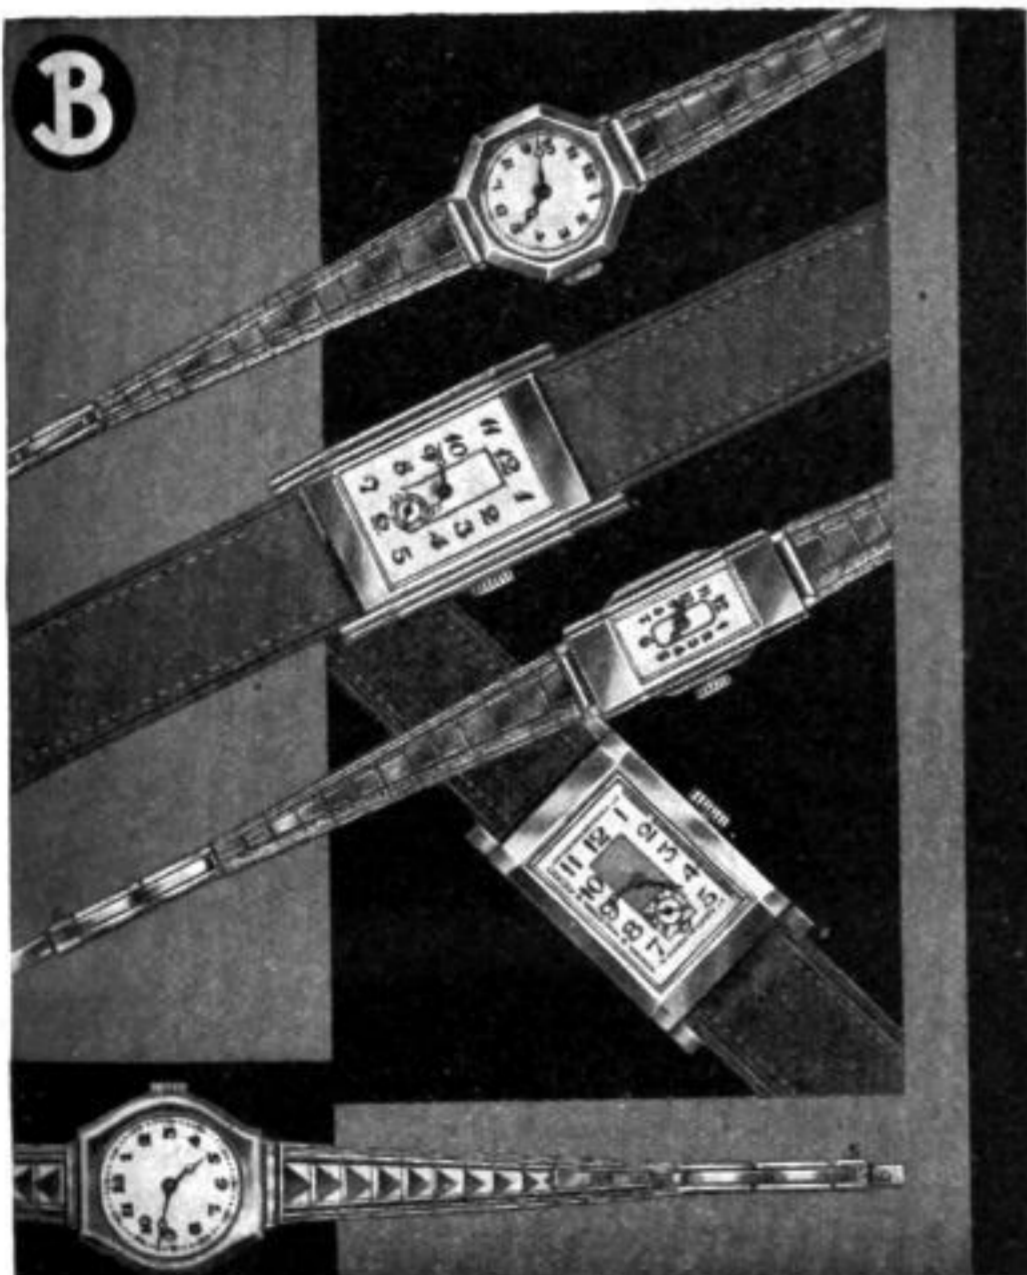

**TORPEDO-**  
**Messing- und Glas-Kratz-**  
**bürsten**  
**TORPEDO-Haarbürsten.**  
 Alle beliebig verstellbar!  
**TORPEDO-Bügelfutter,**  
 Stahl vergoldet und vernickelt  
**TORPEDO-Bügelfutter**  
 aus Goldbronze, Neusilber und  
 Messing  
**TORPEDO-Zapfenfutter**  
 aller Art,  
 Staabdichtungen,  
 Steinfassungen  
 usw.  
 Durch den  
 Großhandel.  
 Fabrikant und Exporteur:  
**Gustav Häusler,**  
**HANNOVER 1 M.**

Für das Fachgeschäft  
*Modischer Schmuck*  
 aus Metall / Galalith  
*Bernstein-Elfenbein*  
 Trauer - Schmuck - Perkolliers  
**WALTER MÜLLER**  
 ULM (DONAU), Kessel 34

**REPARATURMARKEN** mit Werbetext: „Inhaber dieses Geschäfts ist gelernter Uhrmacher“  
 (herausgegeben vom R.I.V.) in 2 Farben grün und rosa am Lager, numeriert.  
 Ohne Firmeneindruck **sofort lieferbar**, Tausend 5,— RM. Mit Firmeneindruck Tausend 10,— RM. Lieferzeit etwa 6 Wochen.