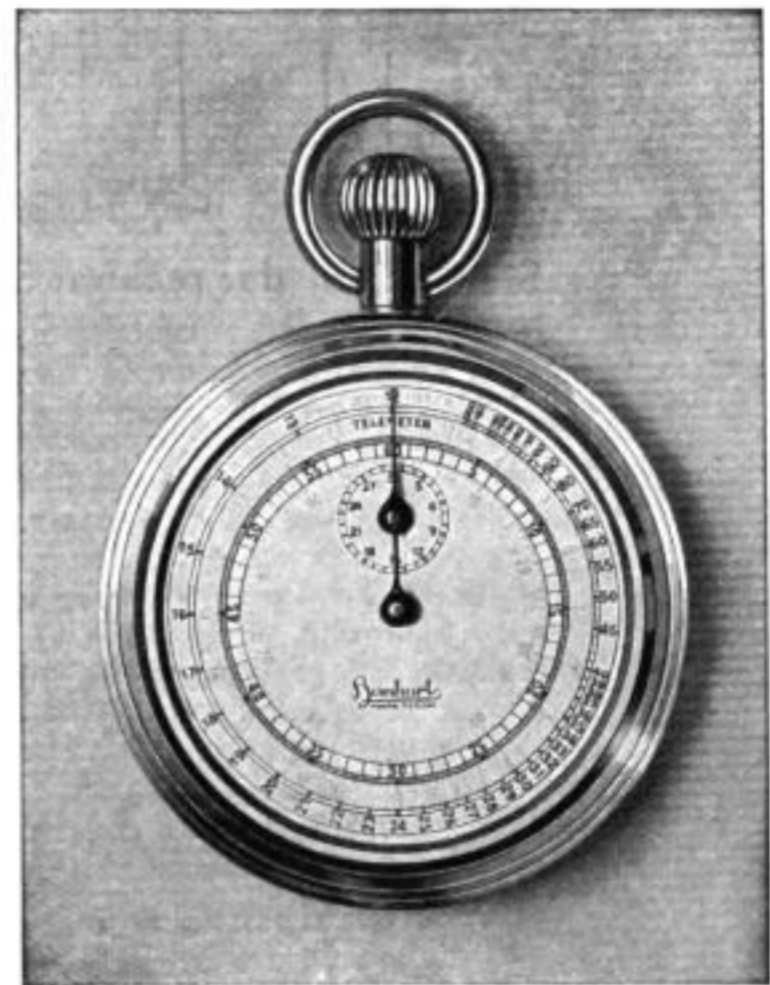

## Stoppuhren

für

hohe Ansprüche  
und Leistungen!

3 Qualitätsstufen!

Lieferung durch die Großhändler!

Nr. 57/1000. Anker 11 Steine, 1/100 Sekunde

Nr. 47/T. Anker 7 Steine, Tacho- und Telemeter

*Denken Sie an die Erhaltung  
der Leuchtausstattung!*