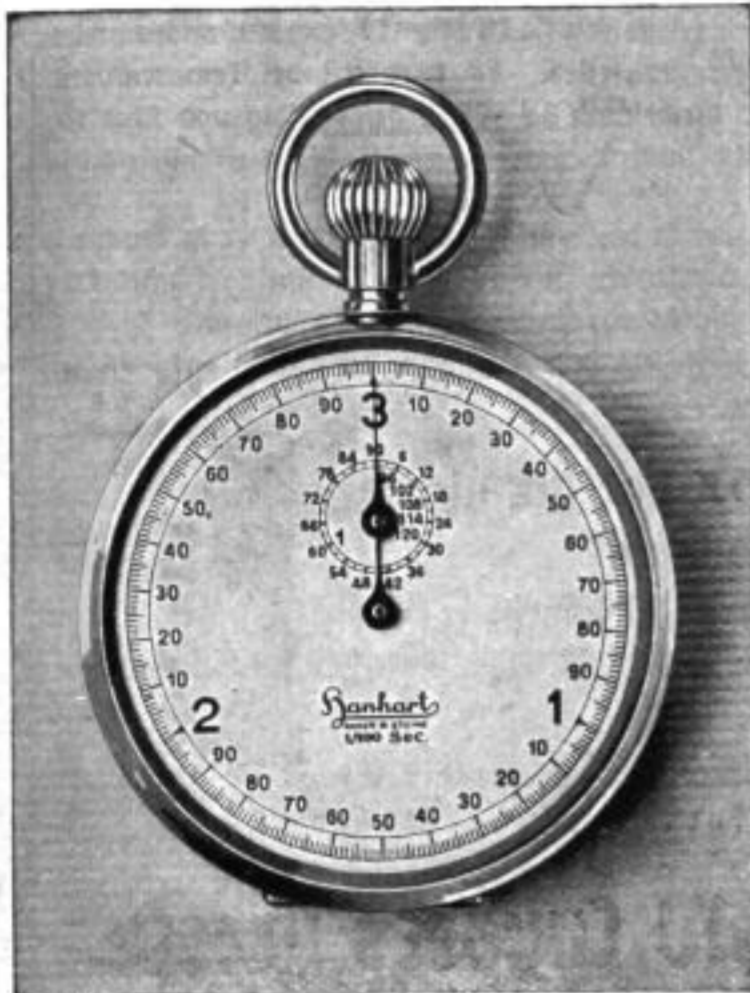

## Stoppuhren

für

hohe Ansprüche  
und Leistungen!

3 Qualitätsstufen!

Lieferung durch die Großhändler!

Nr. 57/1000. Anker 11 Steine, 1/100 Sekunde

Nr. 47/T. Anker 7 Steine, Tacho- und Telemeter

*Denken Sie an die Erhaltung  
der Leuchtausstattung!*