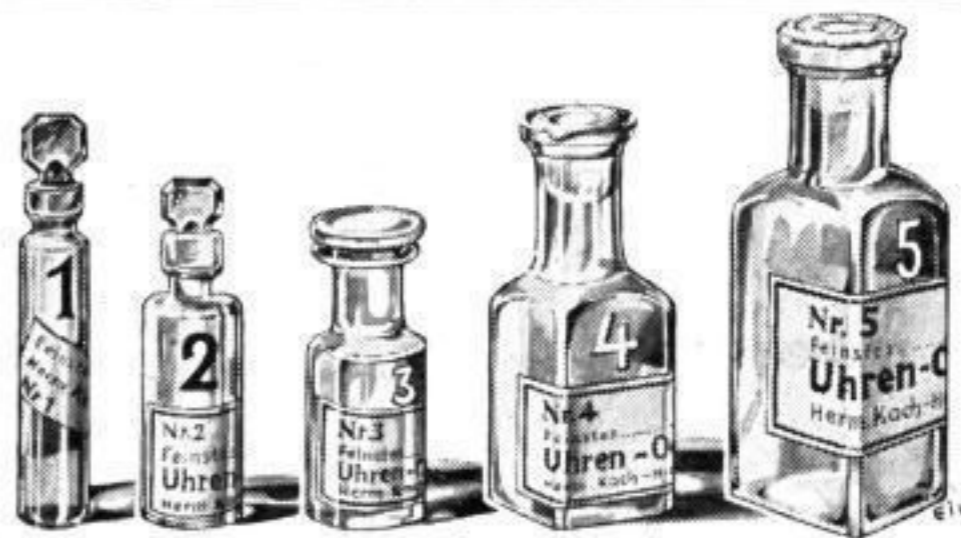

Mehrere 1000 Fachgenossen benutzen

schon heute
regelmäßig das neue Reinigungsmittel

WUGAFORM

In jeder Maschine, ob handgetrieben oder motorgetrieben, bewährt es sich glänzend, alle Bezieher loben das Mittel.

Normalpackung enthaltend 2 Flaschen von je 1 Liter Inhalt zusammen **10,— RM.**

RUDOLF FLUME • BERLIN C 2 • WALLSTR. 11/12

„Das Haus des Uhrmachers“ — Technische Abteilung

FERD. FRIEDRICH FEILNER MÜNCHEN 2