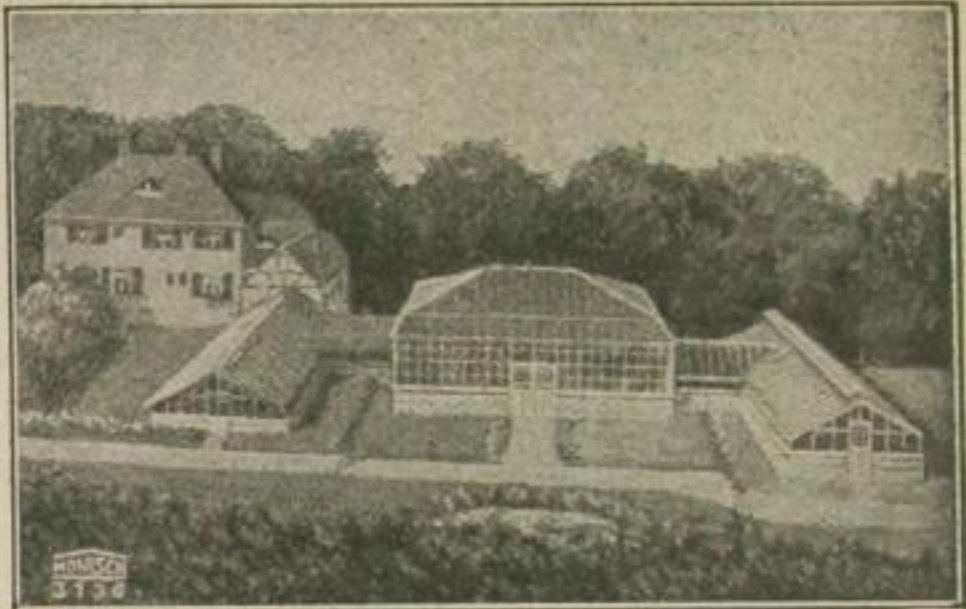

HÖNTSCH GEWÄCHS- HÄUSER

schaffen
dem Blumenfreund eine
Fülle köstlicher Anregungen
und bieten
unabhängig von der Jahres-
zeit die Annehmlichkeiten
einer üppigen Vegetation

HÖNTSCH & Co Dresden-Niedersedlitz

A 10

Sonderwerk für Gewächshausbau,
Höntschkessel und Heizungsanlagen