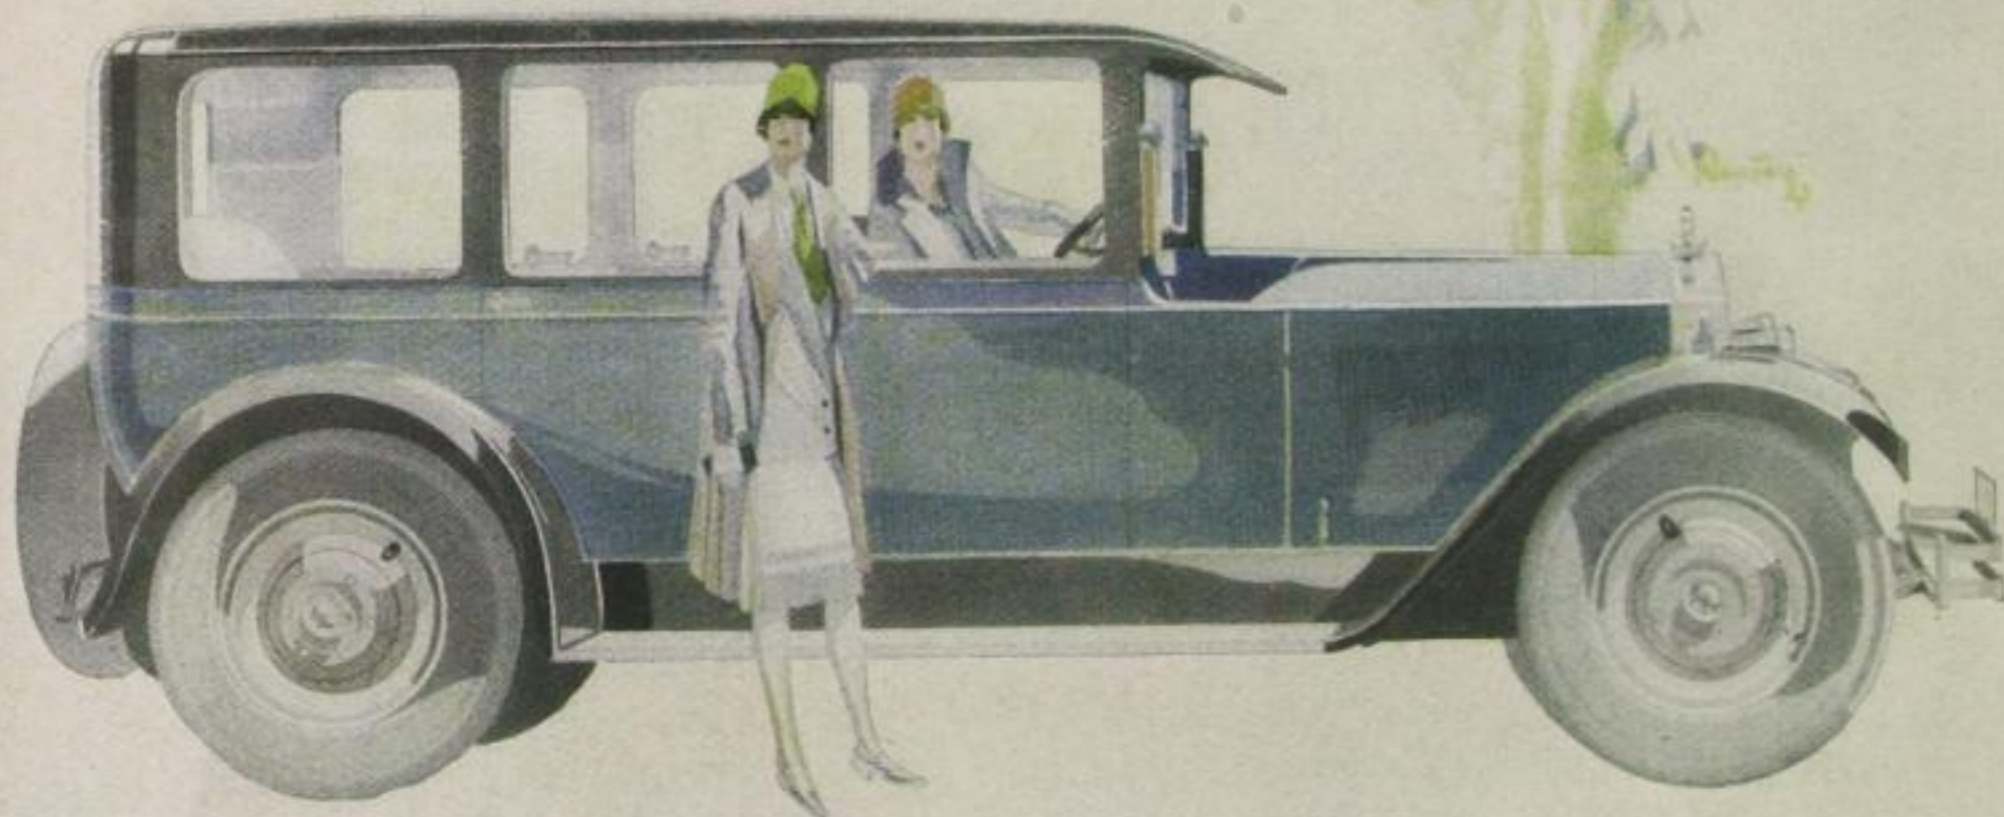

## 9/40-PS-Sechszylinder ist jetzt lieferbar!

Ein Fahrzeug mit allen bewährten Neuerungen! Ruhig und erschütterungsfrei laufender Sechszylinder-Motor / Umlaufdruckschmierung / Batterie-Hochspannungszündung / Einscheibenkupplung / Banjo-Achse / Vierradbremse / Kühler mit Witterungsjalousie vom Führersitz aus regulierbar

Preis RM. 6950,—

für unser Standard-Modell, die elegante 5-sitzige Innenlenker-Limousine

**GOTHAER WAGGONFABRIK A.-G., ABT. MYLAU**

Verkaufszentrale: Berlin NW 7. Unter den Linden 69/70