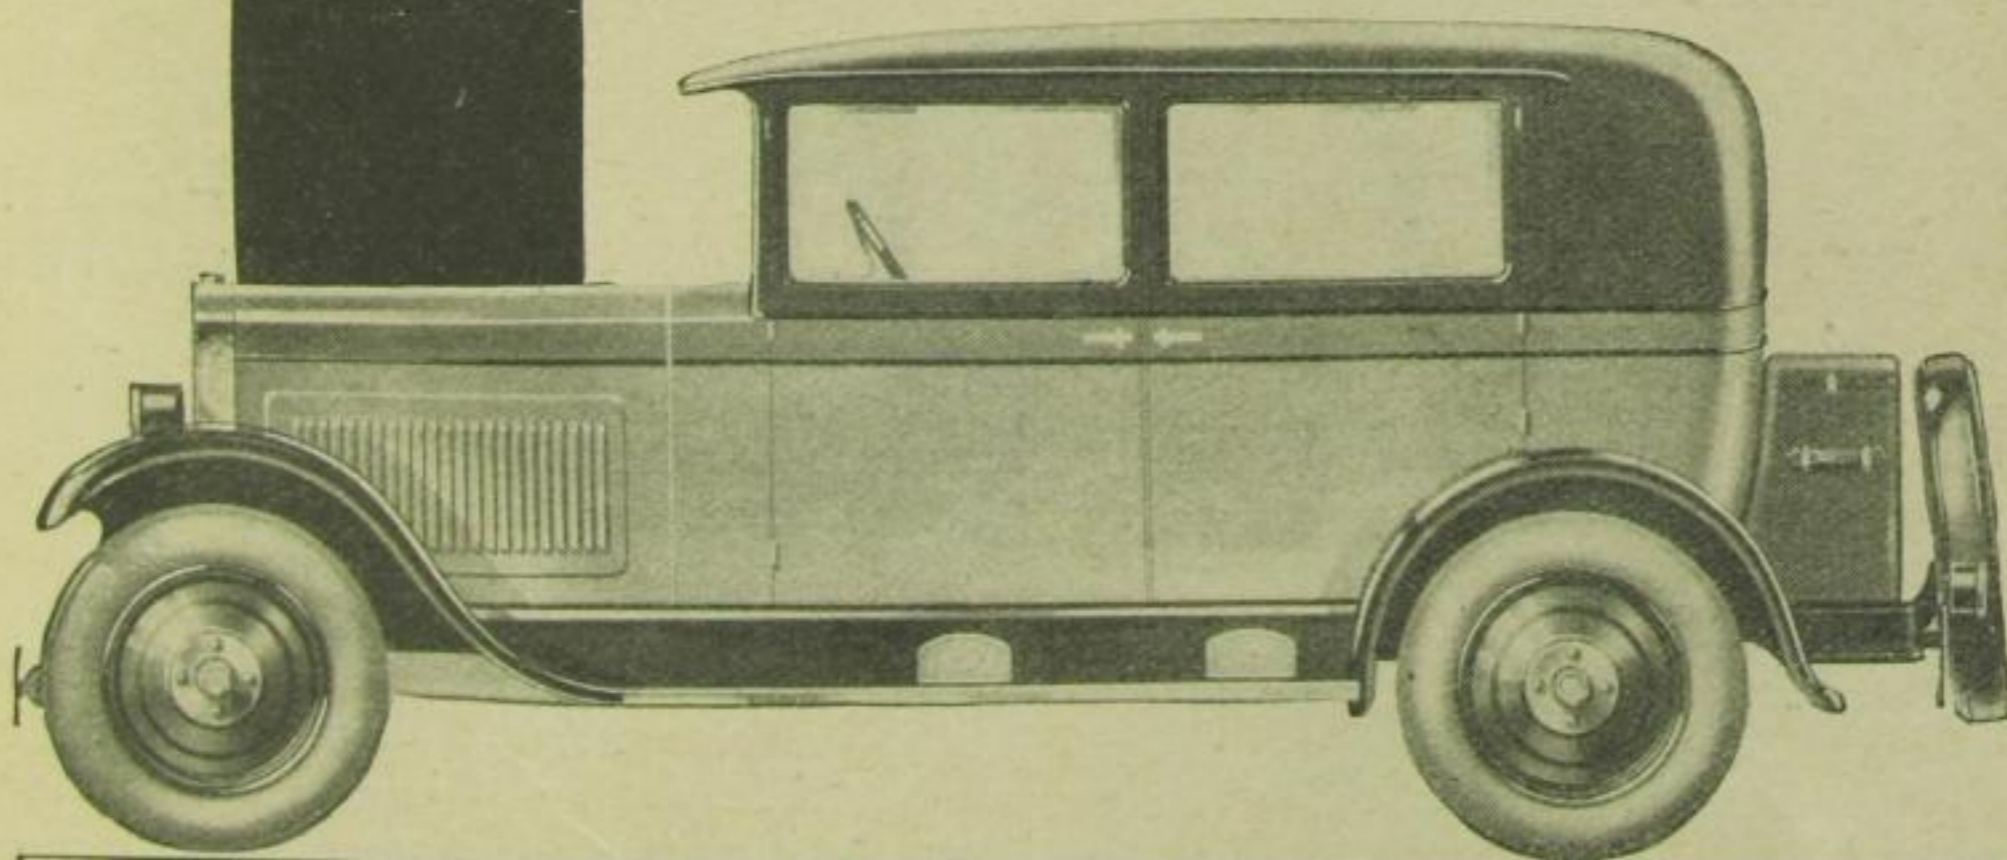

Ⓟ
BIT

OPEL

DER
GROSSE
WURF

7
PS

SECHS ZYLINDER

VIERSITZER RM 4600.- LIMOUSINE 4türig RM 4900.- LUXUS-LIMOUSINE RM 5400.-