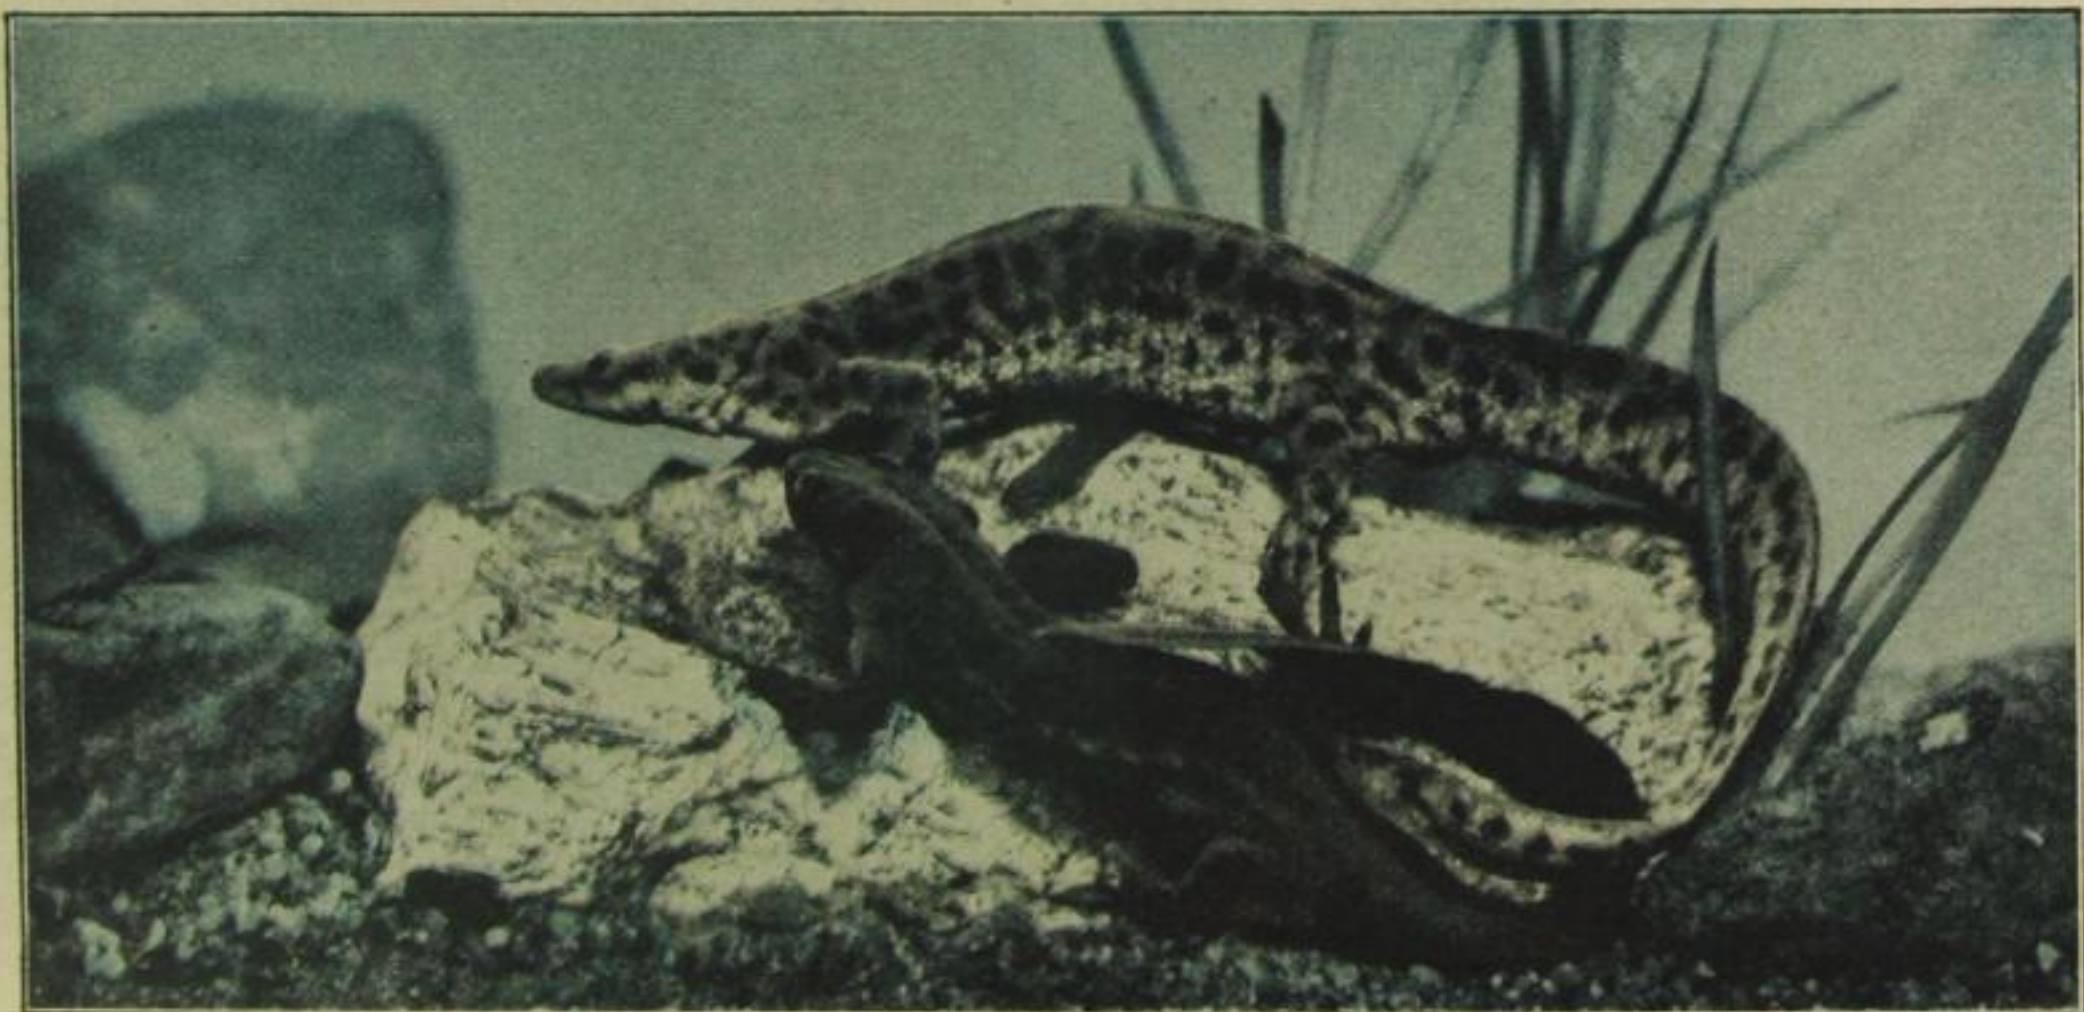

# des Berliner Aquariums

Das Himmelsauge, eine chinesische Züchtung aus dem Goldfisch. Je wertvollere Arbeit der Züchter geleistet hat, umso eigentümlicher ist die Stellung der Pupillen bei den stark hervorstehenden Augen.

*Aufnahmen Unger*  
Der Rippenmolch ist aus Spanien zu uns eingewandert. Er erreicht eine Länge bis zu 28 cm.