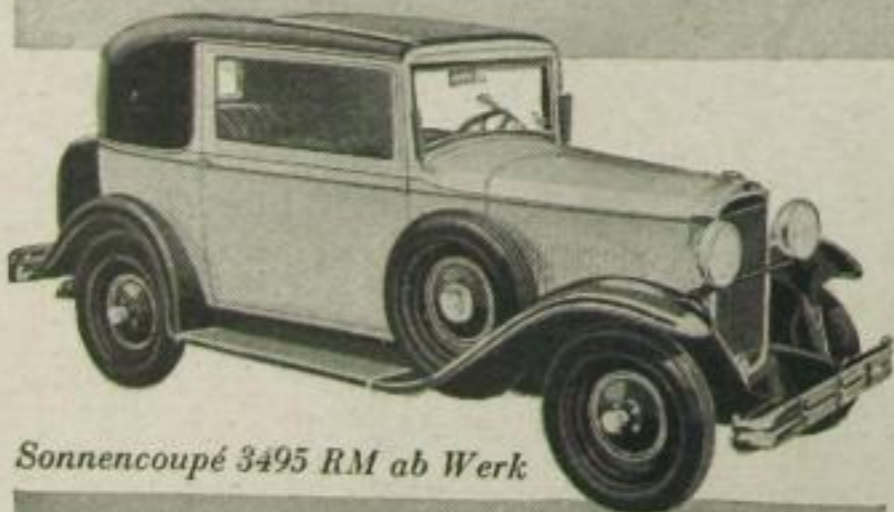

EIN WAGEN VON AUSGEPRÄGTEM CHARAKTER!

Sonnencoupé 3495 RM ab Werk

DER NEUE OPEL 6 ZYL. 1,8 LTR.

Ist es nicht der alte romantische Wandertrieb, der Eroberergeist, der uns immer wieder hinaustreibt aus unseren Städten, der uns lockt, Berge zu bezwingen, fremde Städte, fremde Länder, fremde Menschen zu sehen? — Nur unser Tempo ist ein anderes geworden! Wir neuen Herren der Landstraße durcheilen die Welt, erobern die Welt in unserem Opel, — dem Wagen einer neuen Zeit.