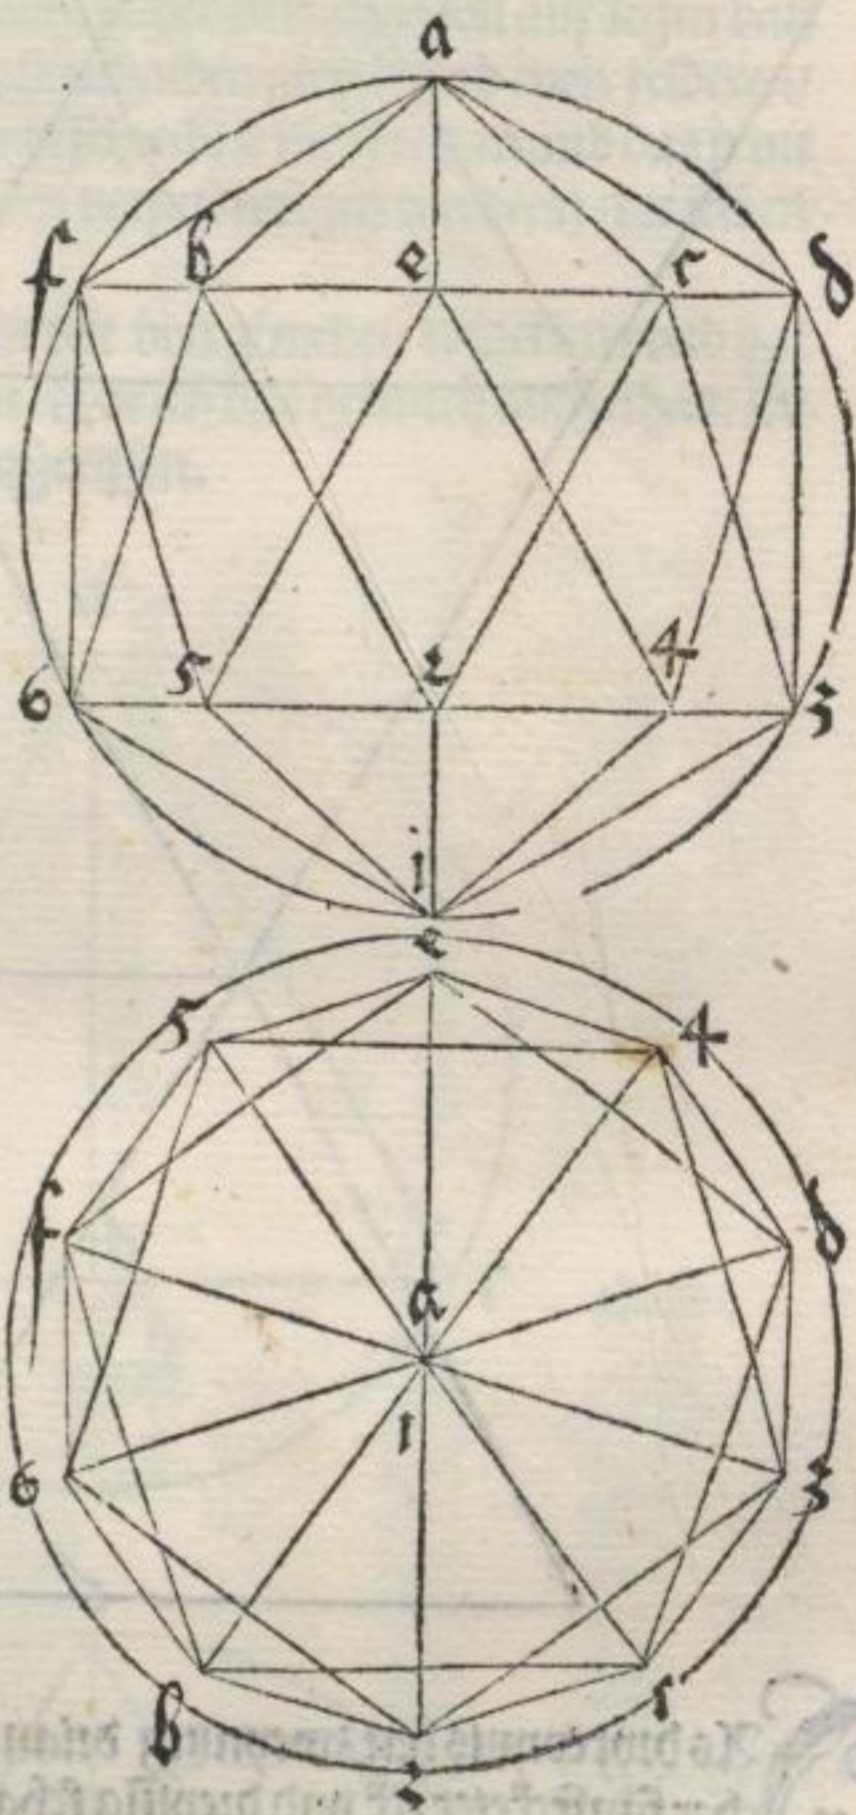

Icosaederus

As viert corpus ist wie ein vierecketer würffel d³ hat sechs gestirter rechte wincklicher ebner seiten / vnd acht rechter dreyecketer eck / vnd zwelff scharpfer seyten / Wie ich das hernach ganz offsen / darnach zügethan vnd in grund gelegt / vnd wider aufgezogen alles aufgerissen hab.