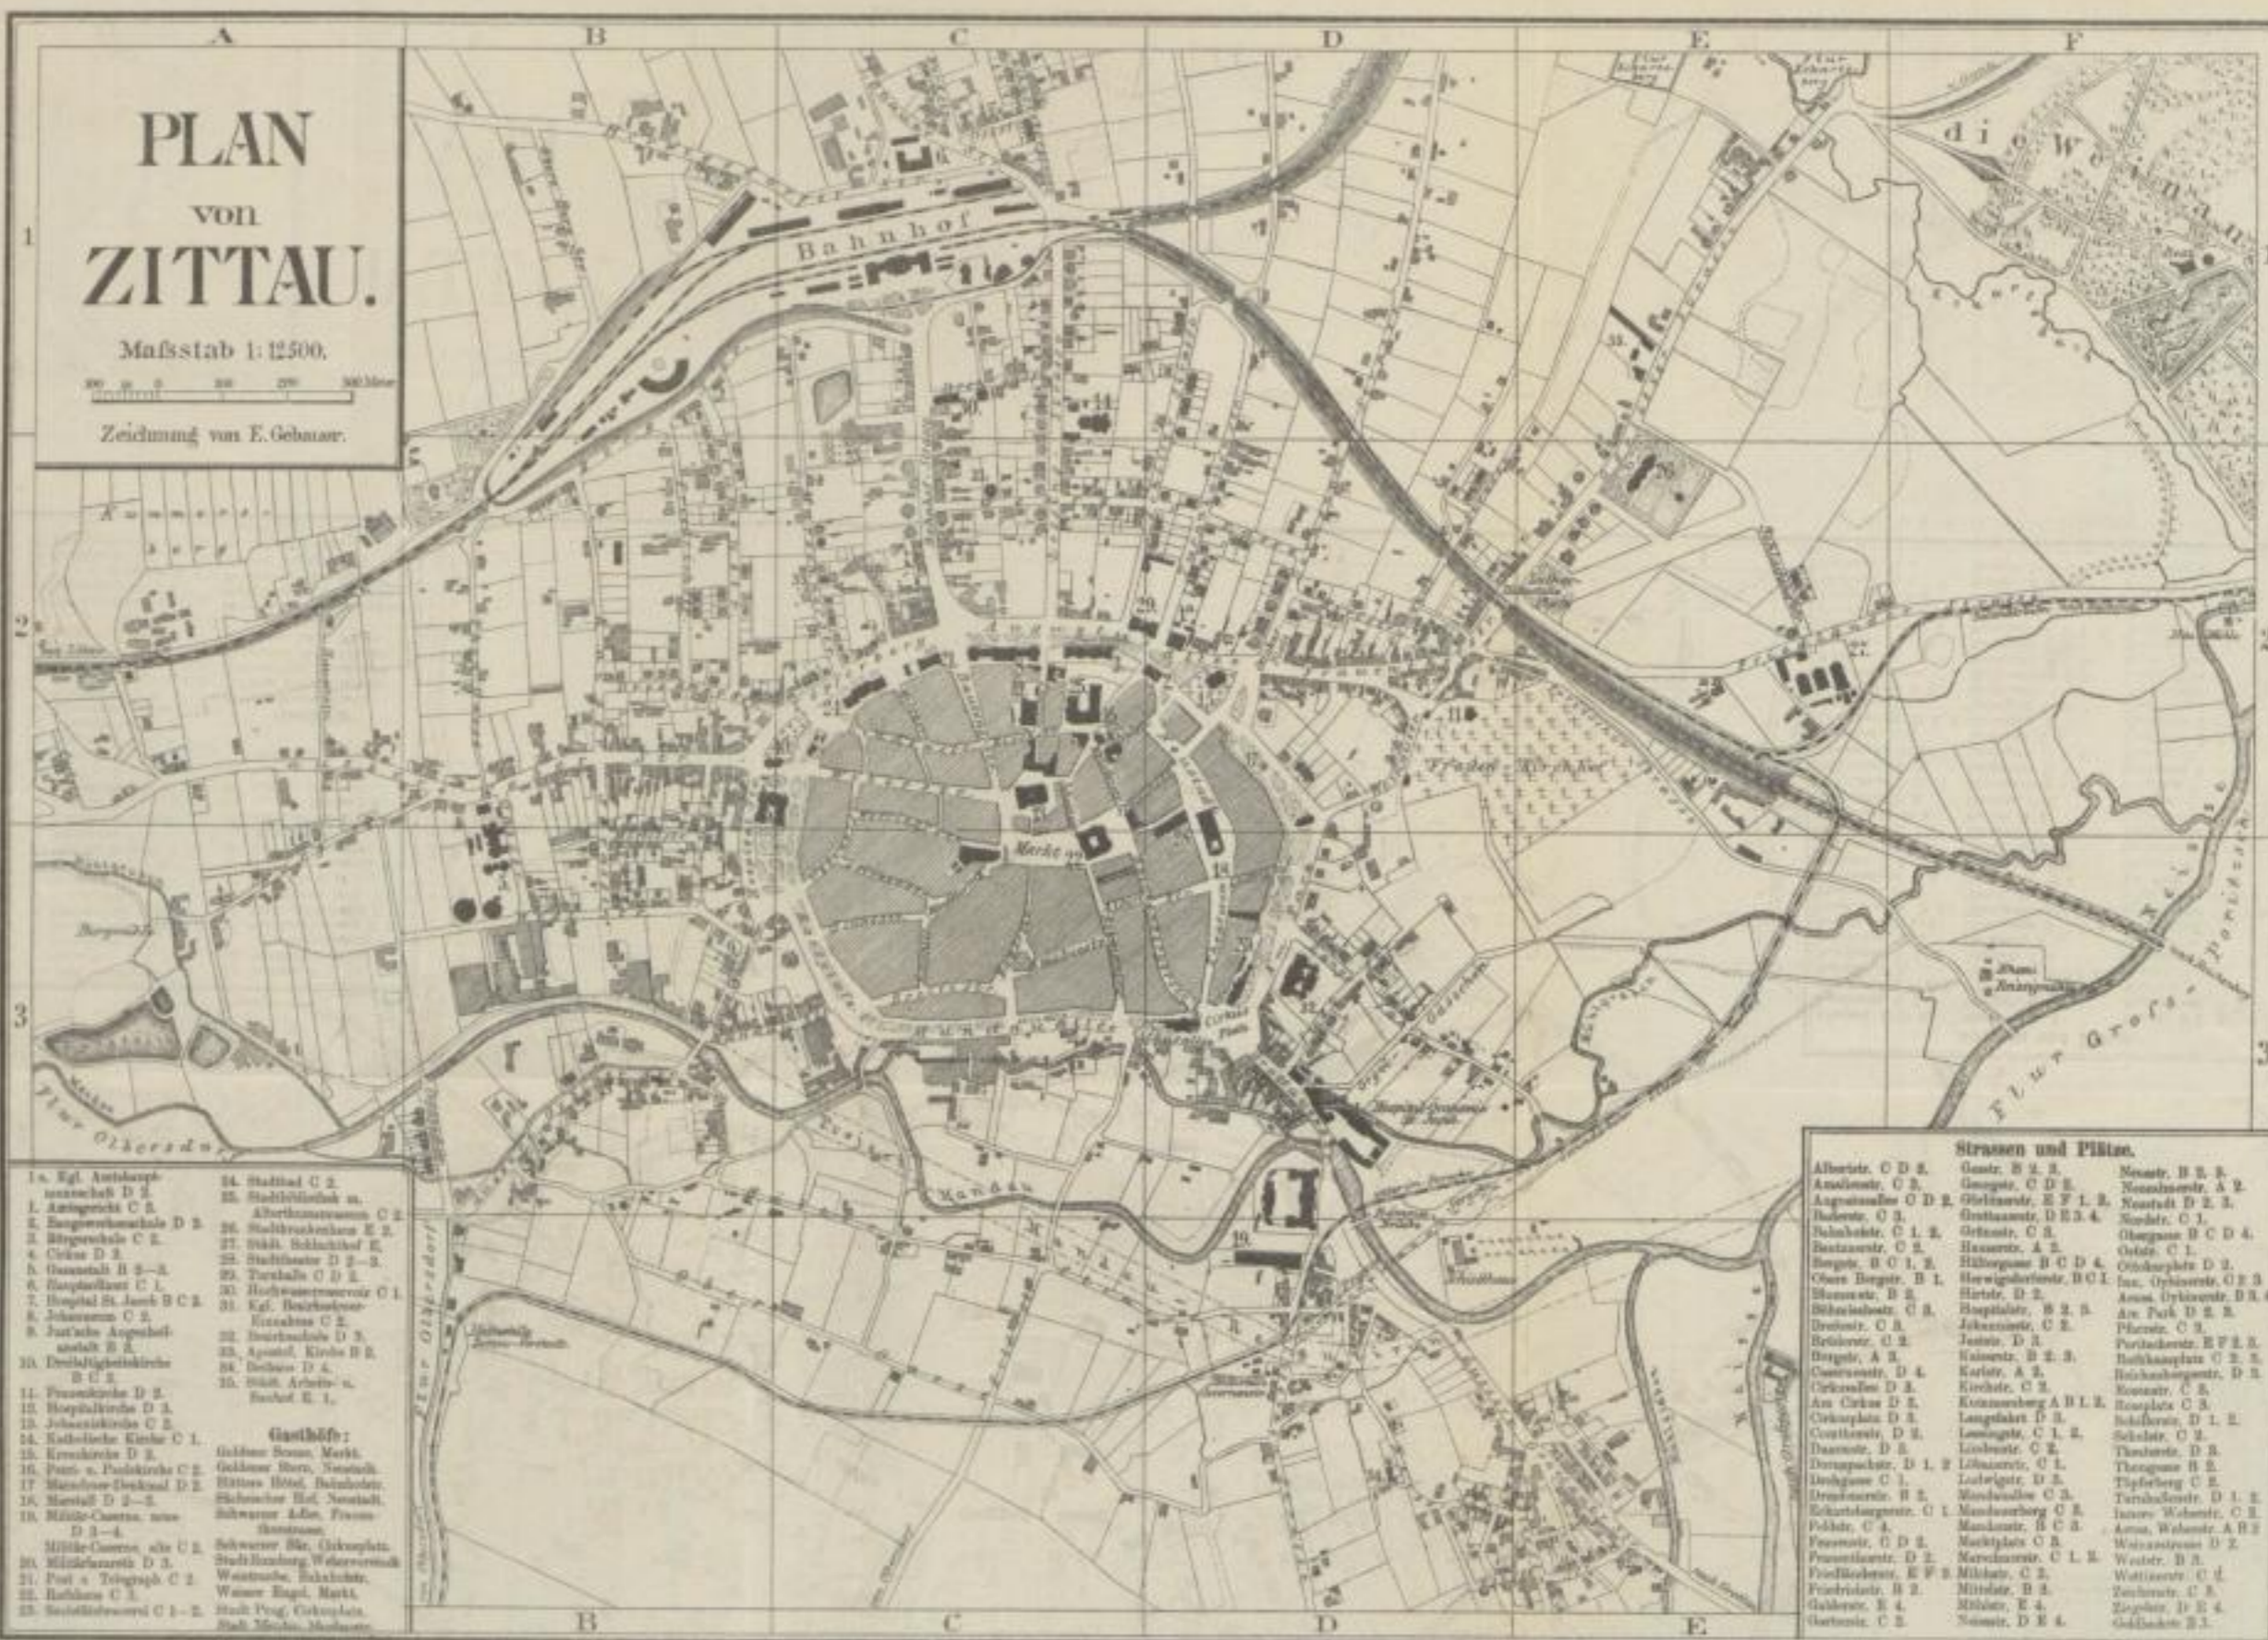

PLAN VON ZITTAU.

Maßstab 1:12500.

Zeichnung von E. Gebauer.

- 1. Egl. Antikath. Marienkirche D 2.
 - 2. Antiquität C 2.
 - 3. Hauptpostamtale D 2.
 - 4. Bürgerkirche C 2.
 - 5. Kirche D 2.
 - 6. Gassenkirche H 2-3.
 - 7. Hauptkirche C 1.
 - 8. Hospital St. Jakob B C 2.
 - 9. Johannes C 2.
 - 10. Jesuiten Aposch. stadt E 2.
 - 11. Dreifaltigkeitskirche B C 2.
 - 12. Franziskaner D 2.
 - 13. Hospitalkirche D 3.
 - 14. Johanniskirche C 2.
 - 15. Katholische Kirche C 1.
 - 16. Kreuzkirche D 2.
 - 17. Post u. Paulskirche C 2.
 - 18. Marien-Deckel D 2.
 - 19. Marien D 2-3.
 - 20. Mitter-Cassens, neue D 3-4.
 - 21. Mitter-Cassens, alte C 2.
 - 22. Mitter-Cassens D 3.
 - 23. Post u. Telegraph C 2.
 - 24. Rathhaus C 1.
 - 25. Stadtkirche C 1-2.
 - 26. Stadtkirche n. Altkatholische C 2.
 - 27. St. Nikolai E 2.
 - 28. Stadtkirche D 2-3.
 - 29. Theresien C D 2.
 - 30. Hochwasserkreuz C 1.
 - 31. Egl. Bartholomäus-Kirche C 2.
 - 32. Bartholomäus D 2.
 - 33. Agnes, Kirche H E.
 - 34. Döbner D 4.
 - 35. St. Anton, Kirche E 1.
- Gasthöfe:**
- Goldener Stern, Markt.
 - Stilles Hof, Bahnhof.
 - Schwarze Hof, Nordst.
 - Schwarze Hof, Franziskaner.
 - Schwarze Hof, Gärten.
 - Stadtkirche, Wäldchen.
 - Wäldchen, Bahnhof.
 - Wäldchen, Markt.
 - St. Paul, Gärten.
 - St. Michael, Markt.